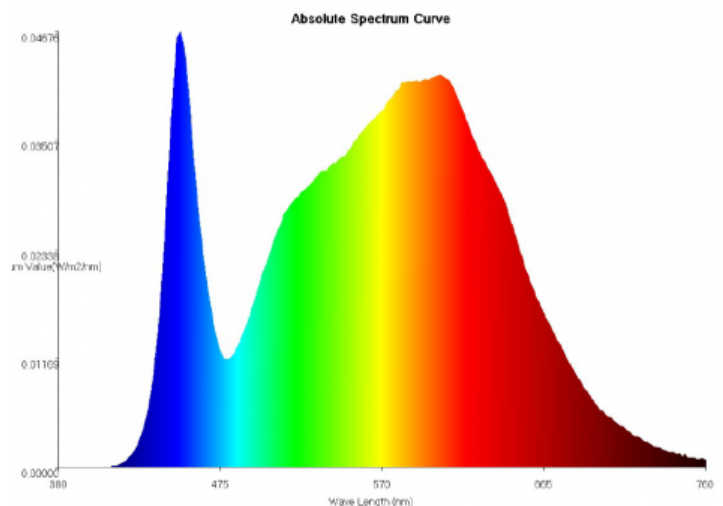

T8 LED CCT switch 24W G13 240VAC 50.000h 1500mm

Art. Nr.: LEDPETT8CCT24W-150

T8 LED CCT Schalter 3000/4000/6500K 24W G13
240VAC 50.000h 1500mm 180° CRI80 3600lm IP20 /
Glasröhre mit PET-Splitterschutz

Garantie: 5 Jahre/Years

Abstrahlwinkel: 180°

Anlaufzeit: < 1s - 60%

CRI: >80

Dimmbar: nein

Durchmesser: 28mm

Farbtemperatur: 3/4/6.500K

Feature: Splitterschutz

Form: T8

Länge: 1500mm

Lebensdauer: 50000h

Leistung: 24W

Lumen: 3600lm

Power Faktor: >0.9

Schaltzyklen: >50000

SDCM: <=6

Sockel: G13

Spannung: 240V

Spannungsart: AC

Umgebungstemperatur: -20°

Verzichten Sie auf die Entscheidung zwischen verschiedenen Lichtfarben - unsere CCT (Correlated Color Temperature)-Produkte machen es Ihnen leicht! Am Dipschalter können Sie die Lichtfarbe ganz nach Ihren