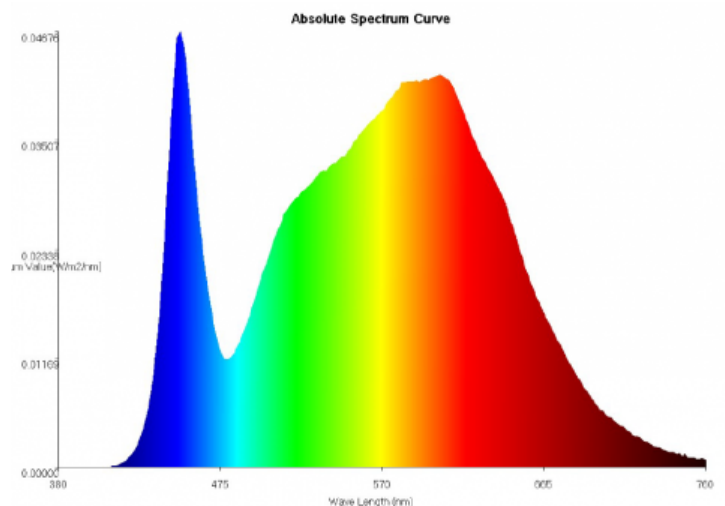

T8 LED CCT switch 24W G13 240VAC 50.000h 1500mm

Art. Nr.: LEDPETT8CCT24W-150

T8 LED CCT Schalter 3000/4000/6500K 24W G13
240VAC 50.000h 1500mm 180° CRI80 3600lm IP20 /
Glasröhre mit PET-Splitterschutz

Garantie: 5 Jahre/Years

Abstrahlwinkel: 180°

Anlaufzeit: < 1s - 60%

CRI: >80

Dimmbar: nein

Durchmesser: 28mm

Farbtemperatur: 3/4/6.500K

Feature: Splitterschutz

Form: T8

Länge: 1500mm

Lebensdauer: 50000h

Leistung: 24W

Lumen: 3600lm

Power Faktor: >0.9

Schaltzyklen: >50000

SDCM: <=6

Sockel: G13

Spannung: 240V

Spannungsart: AC

Umgebungstemperatur: -20°

Verzichten Sie auf die Entscheidung zwischen verschiedenen Lichtfarben - unsere CCT (Correlated Color Temperature)-Produkte machen es Ihnen leicht! Am Dipschalter können Sie die Lichtfarbe ganz nach Ihren