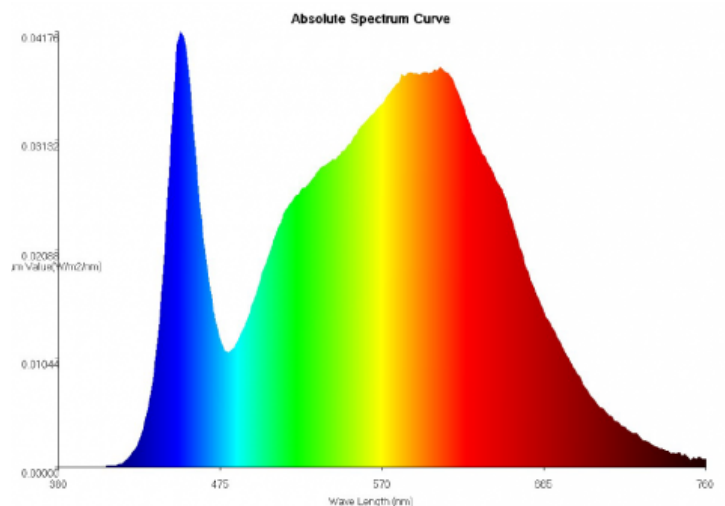

T8 LED CCT switch 18W G13 240VAC 50.000h 1200mm

Art. Nr.: LEDPETT8CCT18W-120

T8 LED CCT Schalter 3000/4000/6500K 18W G13
240VAC 50.000h 1200mm 180° CRI80 2700lm IP20 /
Glasröhre mit PET-Splitterschutz

Garantie: 5 Jahre/Years

Abstrahlwinkel: 180°

Anlaufzeit: < 1s - 60%

CRI: >80

Dimmbar: nein

Durchmesser: 28mm

Farbtemperatur: 3/4/6.500K

Feature: Splitterschutz

Form: T8

Länge: 1200mm

Lebensdauer: 50000h

Leistung: 18W

Lumen: 2700lm

Power Faktor: >0.9

Schaltzyklen: >50000

SDCM: <=6

Sockel: G13

Spannung: 240V

Spannungsart: AC

Umgebungstemperatur: -20°

Verzichten Sie auf die Entscheidung zwischen verschiedenen Lichtfarben - unsere CCT (Correlated Color Temperature)-Produkte machen es Ihnen leicht! Am Dipschalter können Sie die Lichtfarbe ganz nach Ihren