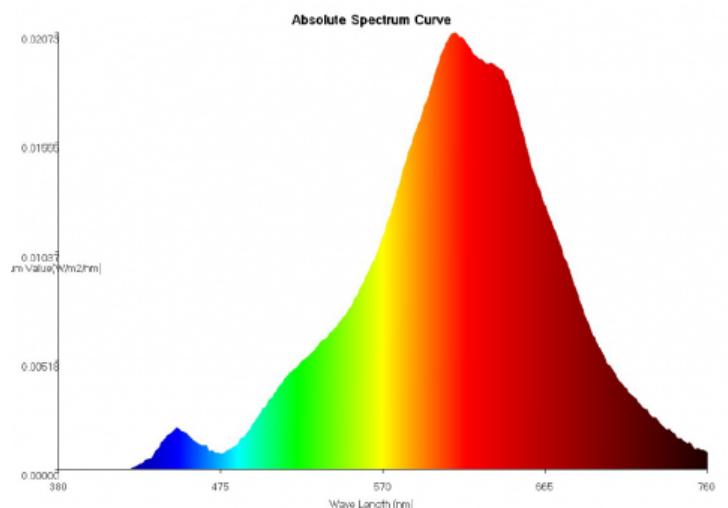

<p>T8 LED Bakery / Backwaren 2000K 9W G13
240VAC 30.000h 600mm 180° CRI82 900lm /
Glasabdeckung mit PET</p>

Garantie: 3 Jahre/Years

Abstrahlwinkel: 180°

Anlaufzeit: < 1s - 60%

CRI: 82

Dimmbar: nein

Durchmesser: 26mm

Farbtemperatur: 2000K

Feature: for Bakery

Finish: shatter proof

Form: T8

gewichteter Verbrauch: 9kWh/1000h

Länge: 600mm

Lebensdauer: 30000h

Leistung: 9W

Lumen: 900lm

Schaltzyklen: >50000

SDCM: <=6

Socket: G13

Spannung: 240V

Spannungsart: AC