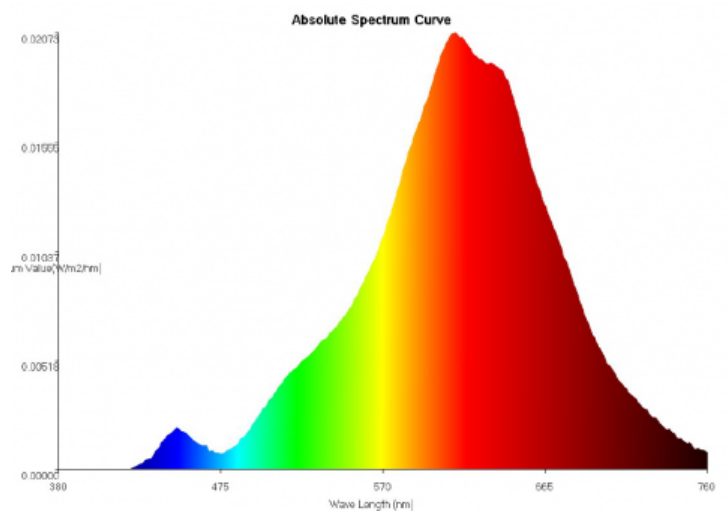

<p>T8 LED Bakery / Backwaren 2000K 9W G13
240VAC 30.000h 600mm 180° CRI82 900lm /
Glasabdeckung mit PET</p>

Garantie: 3 Jahre/Years

Abstrahlwinkel: 180°

Anlaufzeit: < 1s - 60%

CRI: 82

Dimmbar: nein

Durchmesser: 26mm

Farbtemperatur: 2000K

Feature: for Bakery

Finish: shatter proof

Form: T8

gewichteter Verbrauch: 9kWh/1000h

Länge: 600mm

Lebensdauer: 30000h

Leistung: 9W

Lumen: 900lm

Schaltzyklen: >50000

SDCM: <=6

Socket: G13

Spannung: 240V

Spannungsart: AC