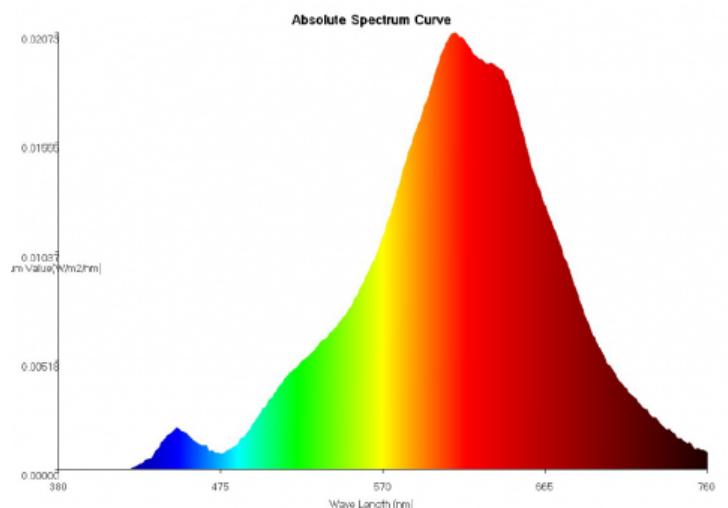

T8 LED Bakery / Backwaren 2000K 24W G13 240VAC
30.000h 1500mm 180° CRI82 2400lm /
Glasabdeckung mit PET

Garantie: 3 Jahre/Years

Abstrahlwinkel: 180°

Anlaufzeit: < 1s - 60%

CRI: 82

Dimmbar: nein

Durchmesser: 26mm

Farbtemperatur: 2000K

Feature: for Bakery

Finish: shatter proof

Form: T8

gewichteter Verbrauch: 24kWh/1000h

Länge: 1500mm

Lebensdauer: 30000h

Leistung: 24W

Lumen: 2400lm

Schaltzyklen: >50000

SDCM: <=6

Socket: G13

Spannung: 240V

Spannungsart: AC