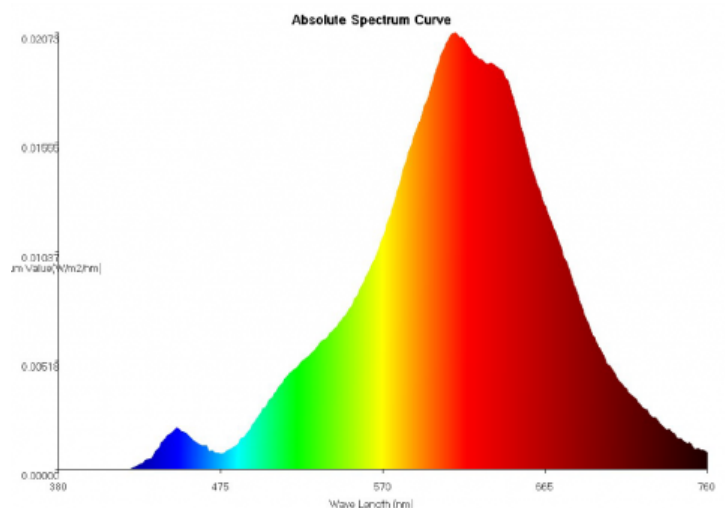

T8 LED Bakery / Backwaren 2000K 24W G13 240VAC
30.000h 1500mm 180° CRI82 2400lm /
Glasabdeckung mit PET

Garantie: 3 Jahre/Years

Abstrahlwinkel: 180°

Anlaufzeit: < 1s - 60%

CRI: 82

Dimmbar: nein

Durchmesser: 26mm

Farbtemperatur: 2000K

Feature: for Bakery

Finish: shatter proof

Form: T8

gewichteter Verbrauch: 24kWh/1000h

Länge: 1500mm

Lebensdauer: 30000h

Leistung: 24W

Lumen: 2400lm

Schaltzyklen: >50000

SDCM: <=6

Socket: G13

Spannung: 240V

Spannungsart: AC