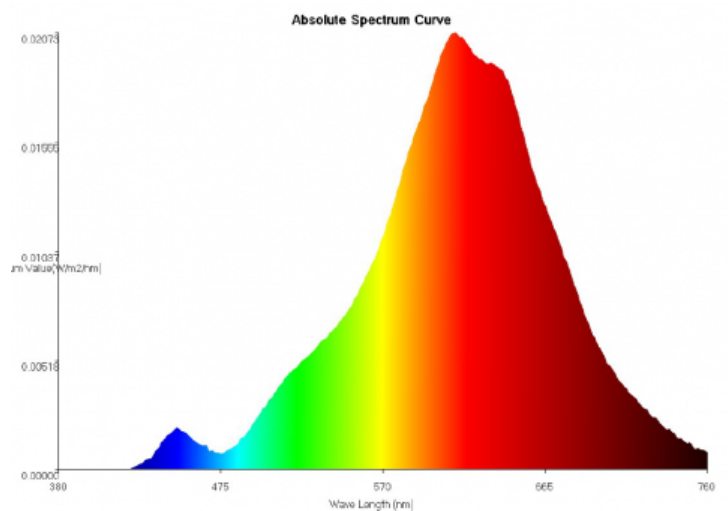

T8 LED Bakery / Backwaren 2000K 18W G13 240VAC
30.000h 1200mm 180° CRI82 1800lm /
Glasabdeckung mit PET

Garantie: 3 Jahre/Years

Abstrahlwinkel: 180°

Anlaufzeit: < 1s - 60%

CRI: 82

Dimmbar: nein

Durchmesser: 26mm

Farbtemperatur: 2000K

Feature: for Bakery

Finish: shatter proof

Form: T8

gewichteter Verbrauch: 18kWh/1000h

Länge: 1200mm

Lebensdauer: 30000h

Leistung: 18W

Lumen: 1800lm

Schaltzyklen: >50000

SDCM: <=6

Socket: G13

Spannung: 240V

Spannungsart: AC