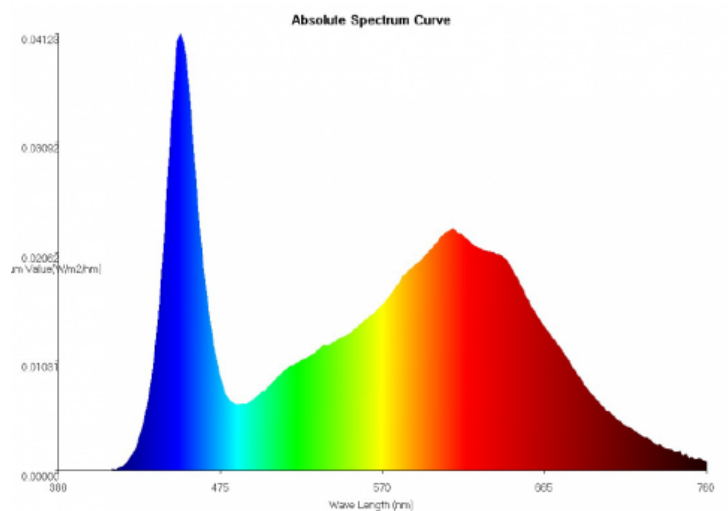

**Leistung:** 9W

**Lumen:** 900lm

**Schaltzyklen:** >50000

**Socket:** G13

**Spannung:** 240V

**Spannungsart:** AC

Heben Sie mit unseren "Meat" T8 LED Röhren Fleischwaren gekonnt hervor.

Die T8 LED Röhren wurden speziell entwickelt, um eine individuelle Lichtverteilung zu gewährleisten und so die Frische und Appetitlichkeit von Fleischprodukten in Metzgereien, Geschäften, Supermärkten und Warenhäusern zu betonen, ohne dabei übermäßig zu verschönern. Hergestellt aus PET-umhüllten Glas (Splitterschutz), erfüllen sie wichtige Anforderungen der Lebensmittelindustrie. Zudem bieten sie einen hohen Farbwiedergabeindex (CRI) von 85/95 sowie einen speziellen R9 Wert, der für die jeweilige Anwendung optimiert ist.