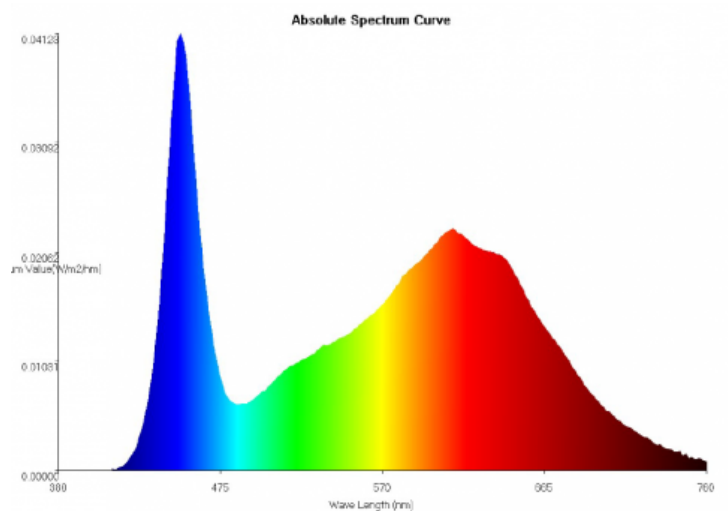

T8 LED Meat / Fleischwaren 9W G13 LF76 240VAC
30.000h 600mm 180° CRI85 900lm / Glasabdeckung
mit PET

Garantie: 3 Jahre/Years

Abstrahlwinkel: 180°

Anlaufzeit: < 1s - 60%

CRI: >85

Dimmbar: nein

Durchmesser: 26mm

Farbtemperatur: LF76

Feature: for Meat

Finish: shatter proof

Form: T8

gewichteter Verbrauch: 9kWh/1000h

Länge: 600mm

Lebensdauer: 30000h

Leistung: 9W

Lumen: 900lm

Schaltzyklen: >50000

Sockel: G13

Spannung: 240V

Spannungsart: AC