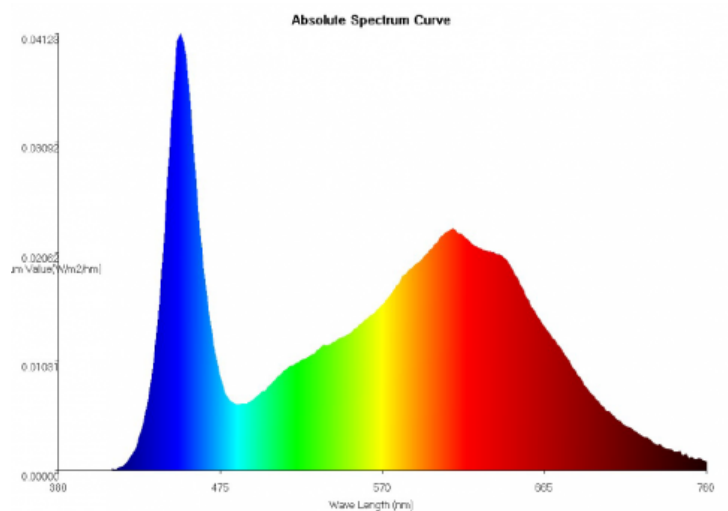

<p>T8 LED Meat / Fleischwaren 24W G13 LF76
240VAC 30.000h 1500mm 180° CRI85 2400lm /
Glasabdeckung mit PET</p>

Garantie: 3 Jahre/Years

Abstrahlwinkel: 180°

Anlaufzeit: < 1s - 60%

CRI: >85

Dimmbar: nein

Durchmesser: 26mm

Farbtemperatur: LF76

Feature: for Meat

Finish: shatter proof

Form: T8

gewichteter Verbrauch: 24kWh/1000h

Länge: 1500mm

Lebensdauer: 30000h

Leistung: 24W

Lumen: 2400lm

Schaltzyklen: >50000

SDCM: <=6

Socket: G13

Spannung: 240V

Spannungsart: AC