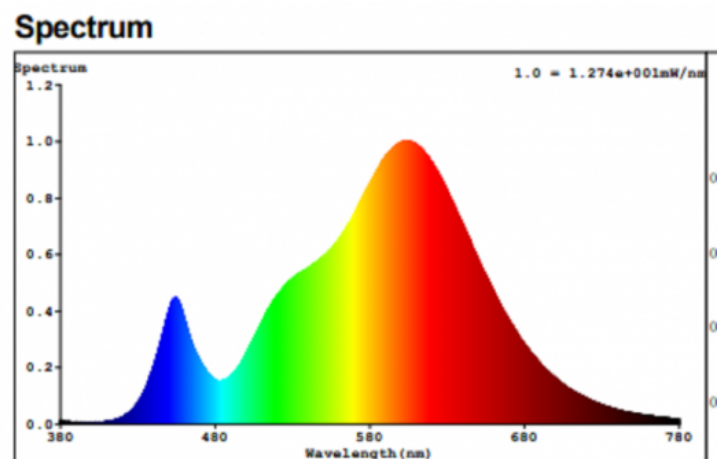

CRI: >80

Dimmbar: ja

Farbtemperatur: 3000/4200/6500K

Lebensdauer: 25000h

Leistung: 7W

Lumen: 700lm

Schaltzyklen: >50000

SDCM: <=6

Socket: GU10

Spannung: 220-240V

Spannungsart: AC

Umgebungstemperatur: -25° - +40°C

Die **LEDCCTGU107W38D-DIM** ist eine **GU10 LED-Lampe** mit einer **Leistung von 7W** und einer **Spannung von 220-240V AC**. Sie verfügt über eine **dimmfähige TRIAC-Technologie** und bietet drei **Farbtemperaturen: 3.000K, 4.200K und 6.500K**

. Die Lichtstärke beträgt **700 Lumen**, während der **Farbwiedergabeindex (CRI) 80** erreicht.