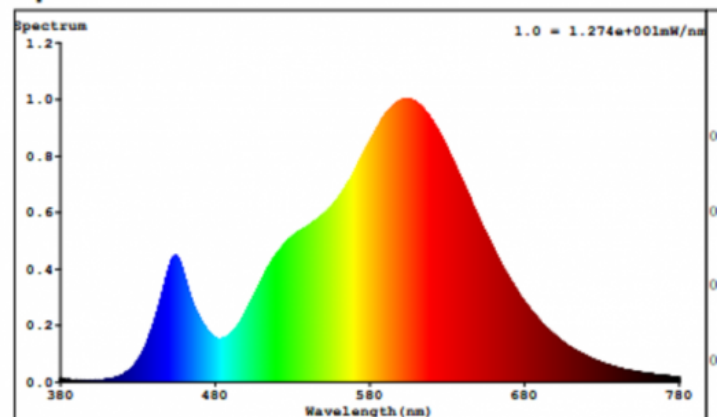

CRI: >80

Dimmbar: ja

Farbtemperatur: 3000/4200/6500K

Lebensdauer: 25000h

Leistung: 7W

Lumen: 700lm

Schaltzyklen: >50000

SDCM: <=6

Socket: GU10

Spannung: 220-240V

Spannungsart: AC

Umgebungstemperatur: -25° - +40°C

Spectrum

Die **LEDCCTGU107W38D-DIM** ist eine **GU10 LED-Lampe** mit einer **Leistung von 7W** und einer **Spannung von 220-240V AC**. Sie verfügt über eine **dimmfähige TRIAC-Technologie** und bietet drei **Farbtemperaturen: 3.000K, 4.200K und 6.500K**

. Die Lichtstärke beträgt **700 Lumen**, während der **Farbwiedergabeindex (CRI) 80** erreicht.