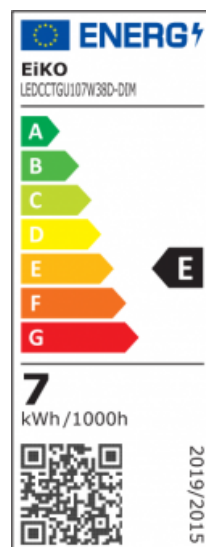

LED CCT 3000/4200/6500K GU10 7W 220-240VAC dimmable

Art. Nr.: LEDCCTGU107W38D-DIM

LED CCT 3000/4200/6500K GU10 7W 220-240VACdimmbale CRI80 38° 700lm 25.000h

Garantie: 2 Jahre/Years

Abstrahlwinkel: 38°

Anlaufzeit: < 1s - 60%

CRI: >80

Dimmbar: ja

Farbtemperatur: 3000/4200/6500K

Lebensdauer: 25000h

Leistung: 7W

Lumen: 700lm

Schaltzyklen: >50000

SDCM: <=6

Socket: GU10

Spannung: 220-240V

Spannungsart: AC

Umgebungstemperatur: -25° - +40°C

Die **LEDCCTGU107W38D-DIM** ist eine **GU10 LED-Lampe** mit einer **Leistung von 7W** und einer **Spannung von 220-240V AC**. Sie verfügt über eine **dimmfähige TRIAC-Technologie** und bietet drei **Farbtemperaturen: 3.000K, 4.200K und 6.500K**

. Die Lichtstärke beträgt **700 Lumen**, während der **Farbwiedergabeindex (CRI) 80** erreicht.