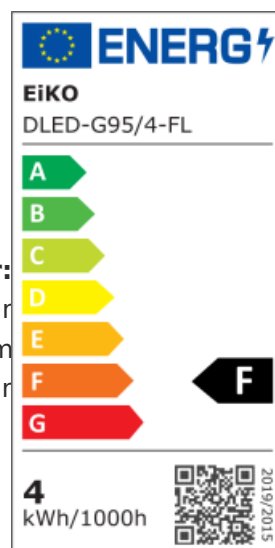

**Garantie:** 2 Jahre

**Abstrahlwinkel:** 300°

**Anlaufzeit:** < 1s - 60%

**Bruttogewicht:** 60g

**CRI:** >80

**Dimmbar:** nein

**Durchmesser:** 95mm

**EEC:** A+

**Ersatz für:** 40W

**Farbtemperatur:** 2700K

**Finish:** flower krokoeis

**Form:** G95

**gewichteter Verbrauch:** 4kWh/1000h

**Länge:** 138mm

**Lebensdauer:** 10000h

**Leistung:** 4W

**Lumen:** 400lm

**Nettogewicht:** 40g

**Power Faktor:** >0.95

**Schaltzyklen:** >25000

**SDCM:** <=6

**Sockel:** E27

**Spannung:** 220-240V

**Spannungsart:** AC

**Umgebungstemperatur:**

**Verpackung Breite:** 102mm

**Verpackung Höhe:** 148mm

**Verpackung Länge:** 102mm

- LED Filament zum direkten Austausch von Standardlampen
- Effizienter Ersatz für Glüh- und Energiesparlampen bis 40W
- Lange Lebensdauer der LED Birne von 20000h (L70)
- Sofortstart, 100% Licht ohne Anlaufzeit
- Quecksilberfreies Leuchtmittel
- Keine UV- oder IR-Abstrahlung