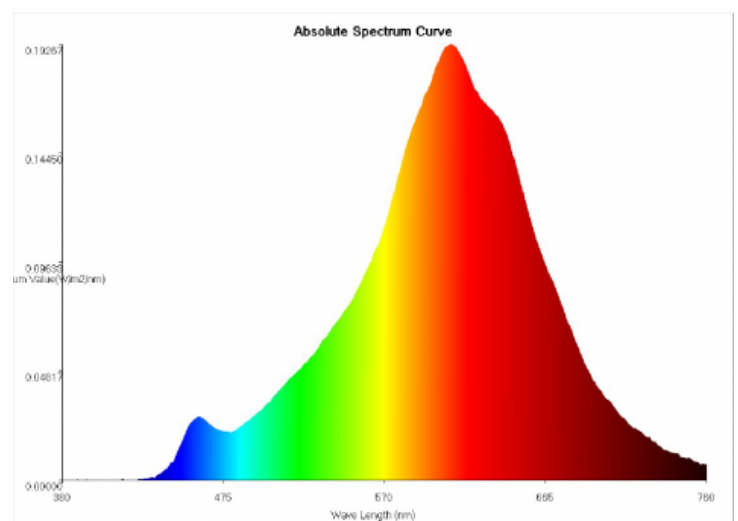

G95 Deco LED E27 240V 4W warmwhite 2700K Krokoeis bridge rectifier Flower cover 400lm / 4 string

Art. Nr.: DLED-G95/4-FL

Bestehend durch ihre klassische Form sowie der LED Strings in Glühwendeloptik sind die Filament LEDs der perfekte Ersatz für die traditionelle Glühlampe.

Garantie: 2 Jahre

Abstrahlwinkel: 300°

Anlaufzeit: < 1s - 60%

Bruttogewicht: 60g

CRI: >80

Dimmbar: nein

Durchmesser: 95mm

EEC: A+

Ersatz für: 40W

Farbtemperatur: 2700K

Finish: flower krokoeis

Form: G95

gewichteter Verbrauch: 4kWh/1000h

Länge: 138mm

Lebensdauer: 10000h

Leistung: 4W

Lumen: 400lm

Nettogewicht: 40g

Power Faktor: >0.95

Schaltzyklen: >25000

SDCM: <=6

Sockel: E27

Spannung: 220-240V

Spannungsart: AC

Umgebungstemperatur:

Verpackung Breite: 102mm

Verpackung Höhe: 148mm

Verpackung Länge: 102mm