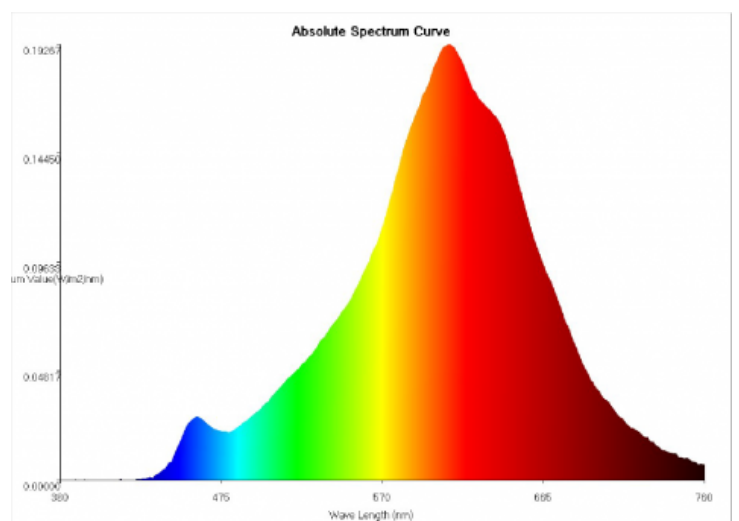

G95 Deco LED E27 240V 4W warmwhite 2700K Krokoeis bridge rectifier Flower cover 400lm / 4 string

Art. Nr.: DLED-G95/4-FL

Bestehend durch ihre klassische Form sowie der LED Strings in Glühwendeloptik sind die Filament LEDs der perfekte Ersatz für die traditionelle Glühlampe.

Garantie: 2 Jahre

Abstrahlwinkel: 300°

Anlaufzeit: < 1s - 60%

Bruttogewicht: 60g

CRI: >80

Dimmbar: nein

Durchmesser: 95mm

EEC: A+

Ersatz für: 40W

Farbtemperatur: 2700K

Finish: flower krokoeis

Form: G95

gewichteter Verbrauch: 4kWh/1000h

Länge: 138mm

Lebensdauer: 10000h

Leistung: 4W

Lumen: 400lm

Nettogewicht: 40g

Power Faktor: >0.95

Schaltzyklen: >25000

SDCM: <=6

Sockel: E27

Spannung: 220-240V

Spannungsart: AC

Umgebungstemperatur:

Verpackung Breite: 102mm

Verpackung Höhe: 148mm

Verpackung Länge: 102mm