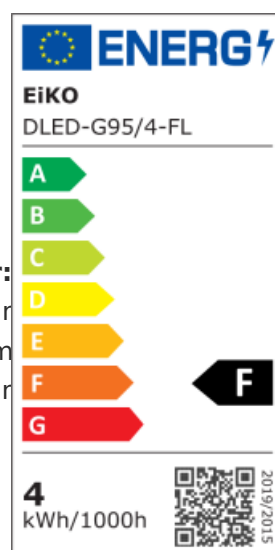

**Garantie:** 2 Jahre

**Abstrahlwinkel:** 300°

**Anlaufzeit:** < 1s - 60%

**Bruttogewicht:** 60g

**CRI:** >80

**Dimmbar:** nein

**Durchmesser:** 95mm

**EEC:** A+

**Ersatz für:** 40W

**Farbtemperatur:** 2700K

**Finish:** flower krokoeis

**Form:** G95

**gewichteter Verbrauch:** 4kWh/1000h

**Länge:** 138mm

**Lebensdauer:** 10000h

**Leistung:** 4W

**Lumen:** 400lm

**Nettogewicht:** 40g

**Power Faktor:** >0.95

**Schaltzyklen:** >25000

**SDCM:** <=6

**Sockel:** E27

**Spannung:** 220-240V

**Spannungsart:** AC

**Umgebungstemperatur:**

**Verpackung Breite:** 102mm

**Verpackung Höhe:** 148mm

**Verpackung Länge:** 102mm

- LED Filament zum direkten Austausch von Standardlampen
- Effizienter Ersatz für Glüh- und Energiesparlampen bis 40W
- Lange Lebensdauer der LED Birne von 20000h (L70)
- Sofortstart, 100% Licht ohne Anlaufzeit
- Quecksilberfreies Leuchtmittel
- Keine UV- oder IR-Abstrahlung