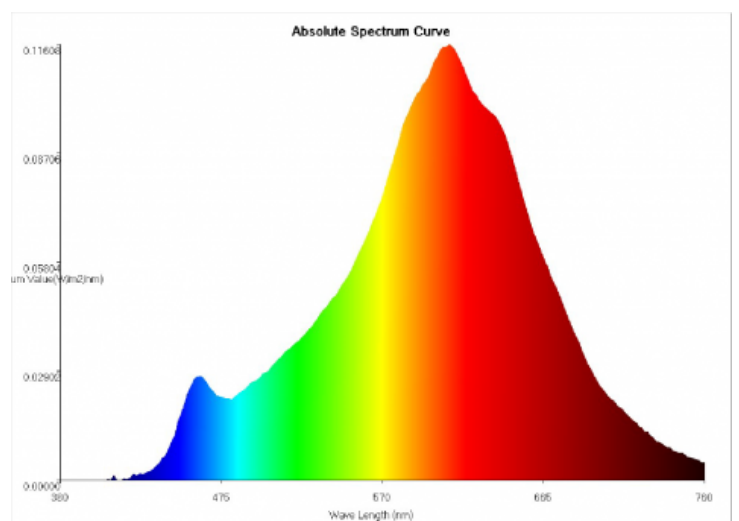

G95 Deco LED E27 240V 4W warmwhite 2700K/ 4 string half silver top/bridge rectifier clear cover 400lm

Art. Nr.: DLED-G95/4-HS

Bestehend durch ihre klassische Form sowie der LED Strings in Glühwendeloptik sind die Filament LEDs das perfekte Ersatz für die traditionelle Glühlampe.

Garantie: 2 Jahre

Abstrahlwinkel: 300°

Anlaufzeit: < 1s - 60%

Bruttogewicht: 60g

CRI: >80

Dimmbar: nein

Durchmesser: 95mm

EEC: A+

Ersatz für: 40W

Farbtemperatur: 2700K

Finish: half silver top

Form: G95

gewichteter Verbrauch: 4kWh/1000h

Länge: 138mm

Lebensdauer: 10000h

Leistung: 4W

Lumen: 400lm

Nettogewicht: 40g

Power Faktor: >0.95

Schaltzyklen: >25000

SDCM: <=6

Sockel: E27

Spannung: 220-240V

Spannungsart: AC

Umgebungstemperatur:

Verpackung Breite: 102mm

Verpackung Höhe: 148mm

Verpackung Länge: 102mm