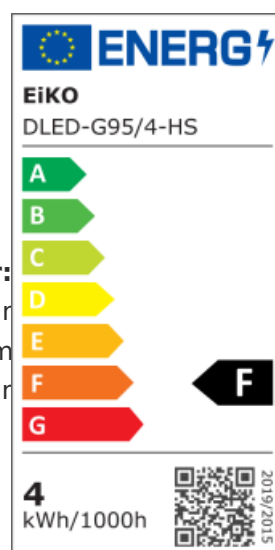

Garantie: 2 Jahre

Abstrahlwinkel: 300°

Anlaufzeit: < 1s - 60%

Bruttogewicht: 60g

CRI: >80

Dimmbar: nein

Durchmesser: 95mm

EEC: A+

Ersatz für: 40W

Farbtemperatur: 2700K

Finish: half silver top

Form: G95

gewichteter Verbrauch: 4kWh/1000h

Länge: 138mm

Lebensdauer: 10000h

Leistung: 4W

Lumen: 400lm

Nettogewicht: 40g

Power Faktor: >0.95

Schaltzyklen: >25000

SDCM: <=6

Sockel: E27

Spannung: 220-240V

Spannungsart: AC

Umgebungstemperatur:

Verpackung Breite: 102mm

Verpackung Höhe: 148mm

Verpackung Länge: 102mm

- LED Filament zum direkten Austausch von Standardlampen
- Effizienter Ersatz für Glüh- und Energiesparlampen bis 40W
- Lange Lebensdauer der LED Birne von 20000h (L70)
- Sofortstart, 100% Licht ohne Anlaufzeit
- Quecksilberfreies Leuchtmittel
- Keine UV- oder IR-Abstrahlung