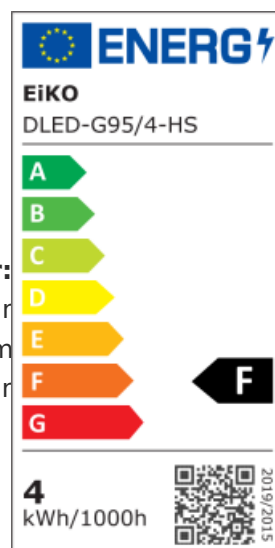

Garantie: 2 Jahre

Abstrahlwinkel: 300°

Anlaufzeit: < 1s - 60%

Bruttogewicht: 60g

CRI: >80

Dimmbar: nein

Durchmesser: 95mm

EEC: A+

Ersatz für: 40W

Farbtemperatur: 2700K

Finish: half silver top

Form: G95

gewichteter Verbrauch: 4kWh/1000h

Länge: 138mm

Lebensdauer: 10000h

Leistung: 4W

Lumen: 400lm

Nettogewicht: 40g

Power Faktor: >0.95

Schaltzyklen: >25000

SDCM: <=6

Sockel: E27

Spannung: 220-240V

Spannungsart: AC

Umgebungstemperatur:

Verpackung Breite: 102mm

Verpackung Höhe: 148mm

Verpackung Länge: 102mm

- LED Filament zum direkten Austausch von Standardlampen
- Effizienter Ersatz für Glüh- und Energiesparlampen bis 40W
- Lange Lebensdauer der LED Birne von 20000h (L70)
- Sofortstart, 100% Licht ohne Anlaufzeit
- Quecksilberfreies Leuchtmittel
- Keine UV- oder IR-Abstrahlung