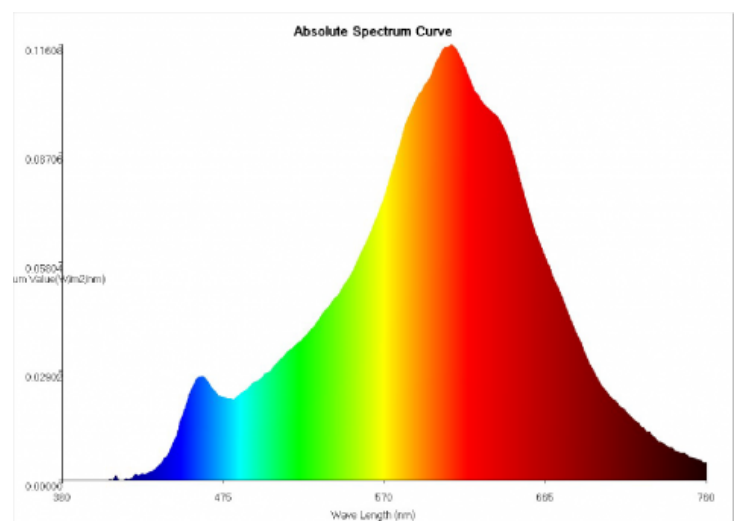

G95 Deco LED E27 240V 4W warmwhite 2700K/ 4 string half silver top/bridge rectifier clear cover 400lm

Art. Nr.: DLED-G95/4-HS

Bestehend durch ihre klassische Form sowie der LED Strings in Glühwendeloptik sind die Filament LEDs das perfekte Ersatz für die traditionelle Glühlampe.

Garantie: 2 Jahre

Abstrahlwinkel: 300°

Anlaufzeit: < 1s - 60%

Bruttogewicht: 60g

CRI: >80

Dimmbar: nein

Durchmesser: 95mm

EEC: A+

Ersatz für: 40W

Farbtemperatur: 2700K

Finish: half silver top

Form: G95

gewichteter Verbrauch: 4kWh/1000h

Länge: 138mm

Lebensdauer: 10000h

Leistung: 4W

Lumen: 400lm

Nettogewicht: 40g

Power Faktor: >0.95

Schaltzyklen: >25000

SDCM: <=6

Sockel: E27

Spannung: 220-240V

Spannungsart: AC

Umgebungstemperatur:

Verpackung Breite: 102mm

Verpackung Höhe: 148mm

Verpackung Länge: 102mm