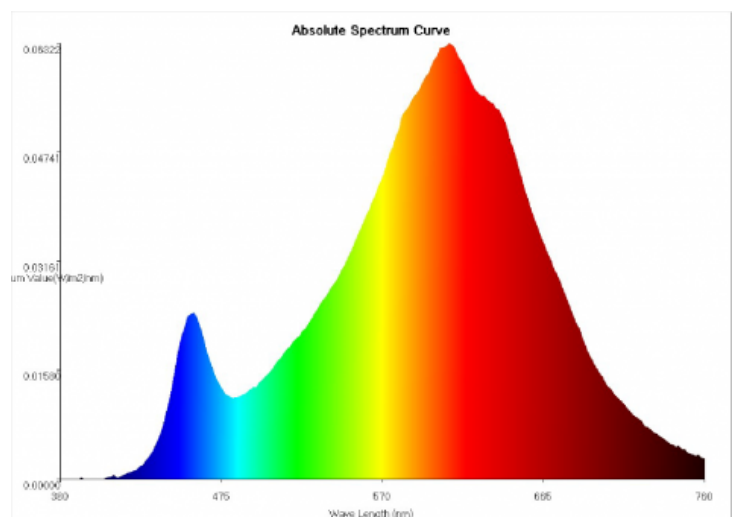

G45 Deco LED E27 240V 2W warmwhite 2700K

Art. Nr.: DLED-G45/2-E27HS

Kopfspiegel-/kuppenverspiegelte Lampe. Bestehend durch ihre klassische Form sowie der LED Strings in Glühwendeloptik sind die Filament LEDs der perfekte Ersatz für die traditionelle Glühlampe.

Garantie: 2 Jahre

Abstrahlwinkel: 300°

Anlaufzeit: < 1s - 60%

Bruttogewicht: 20g

CRI: >80

Dimmbar: nein

Durchmesser: 45mm

EEC: A++

Ersatz für: 15-25W

Farbtemperatur: 2700K

Finish: half silver top

Form: G45

gewichteter Verbrauch: 2kWh/1000h

Länge: 70mm

Lebensdauer: 10000h

Leistung: 2W

Lumen: 220lm

Nettogewicht: 10g

Power Faktor: >0.95

Schaltzyklen: >25000

SDCM: <=6

Sockel: E27

Spannung: 220-240V

Spannungsart: AC

Umgebungstemperatur: -25°

Verpackung Breite: 46mm

Verpackung Höhe: 85mm

Verpackung Länge: 46mm