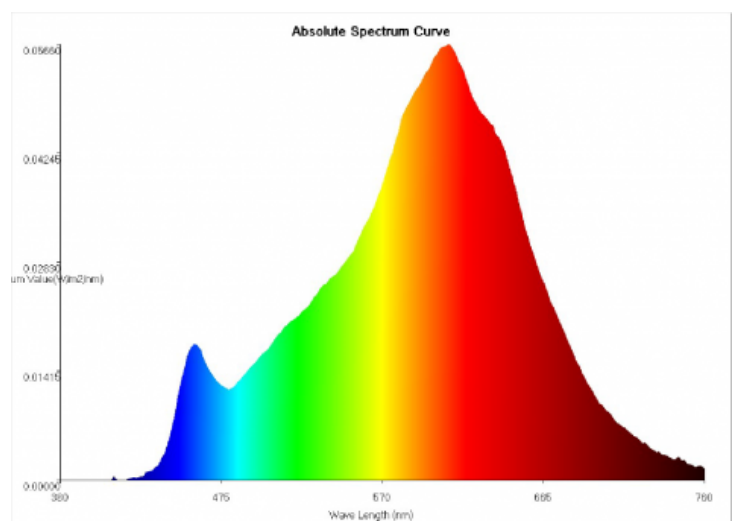

G125 Deco LED E27 240V 4W warmwhite 2700K bridge rectifier clear cover 420lm / 4 string

Art. Nr.: DLED-G125/4

Bestehend durch ihre klassische Form sowie der LED Strings in Glühwendeloptik sind die Filament LEDs der perfekte Ersatz für die traditionelle Glühlampe.

Garantie: 2 Jahre

Abstrahlwinkel: 300°

Anlaufzeit: < 1s - 60%

Bruttogewicht: 105g

CRI: >80

Dimmbar: nein

Durchmesser: 125mm

EEC: A+

Ersatz für: 40W

Farbtemperatur: 2700K

Finish: clear

Form: G125

gewichteter Verbrauch: 4kWh/1000h

Länge: 170mm

Lebensdauer: 10000h

Leistung: 4W

Lumen: 420lm

Nettogewicht: 85g

Power Faktor: >0.95

Schaltzyklen: >25000

SDCM: <=6

Sockel: E27

Spannung: 220-240V

Spannungsart: AC

Umgebungstemperatur:

Verpackung Breite: 128mm

Verpackung Höhe: 183mm

Verpackung Länge: 128mm