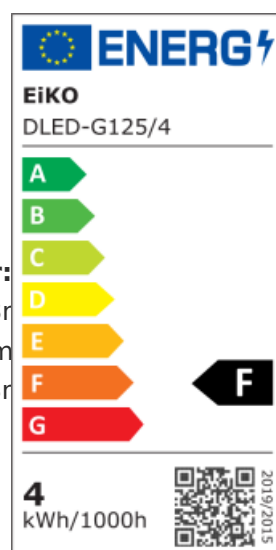

Garantie: 2 Jahre

Abstrahlwinkel: 300°

Anlaufzeit: < 1s - 60%

Bruttogewicht: 105g

CRI: >80

Dimmbar: nein

Durchmesser: 125mm

EEC: A+

Ersatz für: 40W

Farbtemperatur: 2700K

Finish: clear

Form: G125

gewichteter Verbrauch: 4kWh/1000h

Länge: 170mm

Lebensdauer: 10000h

Leistung: 4W

Lumen: 420lm

Nettogewicht: 85g

Power Faktor: >0.95

Schaltzyklen: >25000

SDCM: <=6

Sockel: E27

Spannung: 220-240V

Spannungsart: AC

Umgebungstemperatur:

Verpackung Breite: 128mm

Verpackung Höhe: 183mm

Verpackung Länge: 128mm

- LED Filament zum direkten Austausch von Standardlampen
- Effizienter Ersatz für Glüh- und Energiesparlampen bis 40W
- Lange Lebensdauer der LED Birne von 20000h (L70)
- Sofortstart, 100% Licht ohne Anlaufzeit
- Quecksilberfreies Leuchtmittel
- Keine UV- oder IR-Abstrahlung