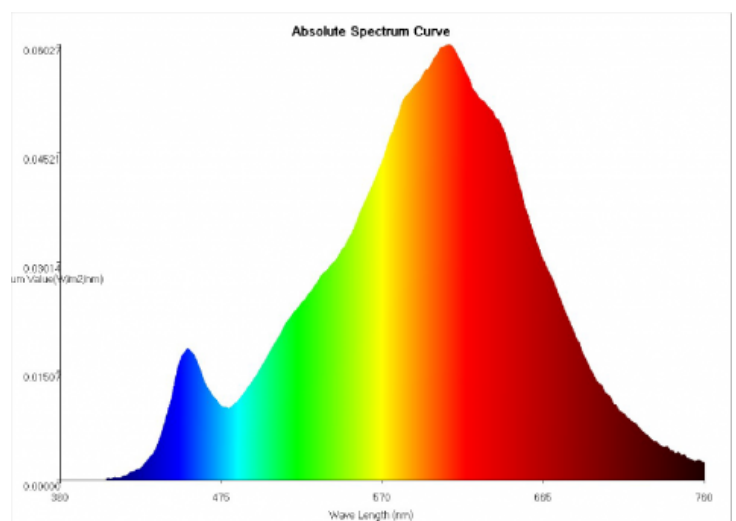

Flame Tip C35 Deco LED E14 240V 2W warmwhite 2700K with bridge rectifier clear cover 220lm

Art. Nr.: DLED-FC35/2-E14

Bestehend durch ihre klassische Form sowie der LED Strings in Glühwendeloptik sind die Filament LEDs der perfekte Ersatz für die traditionelle Glühlampe.

Garantie: 2 Jahre

Abstrahlwinkel: 300°

Anlaufzeit: < 1s - 60%

Bruttogewicht: 35g

CRI: >80

Dimmbar: nein

Durchmesser: 35mm

EEC: A++

Ersatz für: 15-25W

Farbtemperatur: 2700K

Finish: clear

Form: FC35

gewichteter Verbrauch: 2kWh/1000h

Länge: 115mm

Lebensdauer: 10000h

Leistung: 2W

Lumen: 220lm

Nettogewicht: 15g

Power Faktor: >0.95

Schaltzyklen: >25000

SDCM: <=6

Sockel: E14

Spannung: 220-240V

Spannungsart: AC

Umgebungstemperatur:

Verpackung Breite: 39mm

Verpackung Höhe: 140mm

Verpackung Länge: 39mm