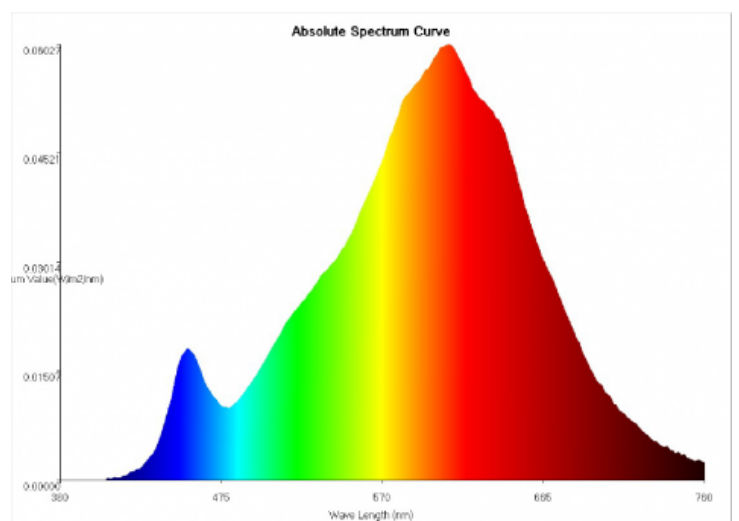

Flame Tip C35 Deco LED E14 240V 2W warmwhite 2700K with bridge rectifier clear cover 220lm

Art. Nr.: DLED-FC35/2-E14

Bestehend durch ihre klassische Form sowie der LED Strings in Glühwendeloptik sind die Filament LEDs der perfekte Ersatz für die traditionelle Glühlampe.

Garantie: 2 Jahre

Abstrahlwinkel: 300°

Anlaufzeit: < 1s - 60%

Bruttogewicht: 35g

CRI: >80

Dimmbar: nein

Durchmesser: 35mm

EEC: A++

Ersatz für: 15-25W

Farbtemperatur: 2700K

Finish: clear

Form: FC35

gewichteter Verbrauch: 2kWh/1000h

Länge: 115mm

Lebensdauer: 10000h

Leistung: 2W

Lumen: 220lm

Nettogewicht: 15g

Power Faktor: >0.95

Schaltzyklen: >25000

SDCM: <=6

Sockel: E14

Spannung: 220-240V

Spannungsart: AC

Umgebungstemperatur:

Verpackung Breite: 39mm

Verpackung Höhe: 140mm

Verpackung Länge: 39mm