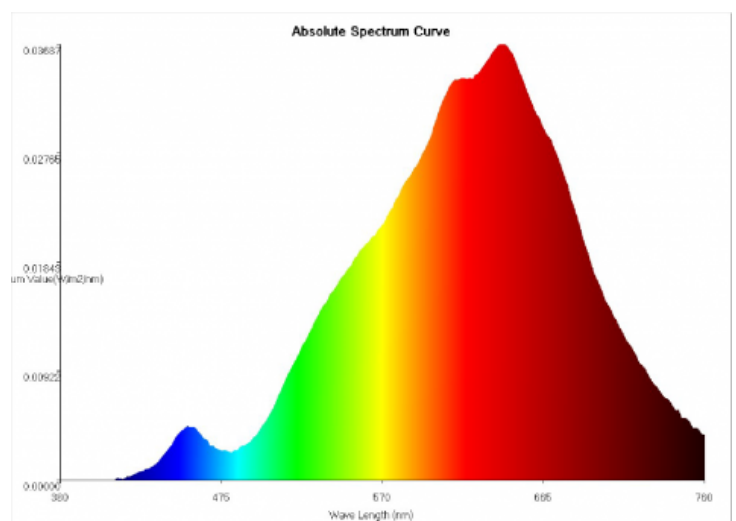

C35 Deco LED E14 240V 2W warmwhite 2400K with bridge rectifier clear cover 220lm

Art. Nr.: DLED-C35/2E1424K

Bestehend durch ihre klassische Form sowie der LED Strings in Glühwendeloptik sind die Filament LEDs der perfekte Ersatz für die traditionelle Glühlampe.

Garantie: 2 Jahre

Abstrahlwinkel: 300°

Anlaufzeit: < 1s - 60%

Bruttogewicht: 35g

CRI: >80

Dimmbar: nein

Durchmesser: 35mm

EEC: A++

Ersatz für: 15W

Farbtemperatur: 2400K

Finish: clear

Form: C35

gewichteter Verbrauch: 2kWh/1000h

Lebensdauer: 10000h

Leistung: 2W

Lumen: 220lm

Nettogewicht: 15g

Power Faktor: >0.95

Schaltzyklen: >25000

SDCM: <=6

Socket: E14

Spannung: 220-240V

Spannungsart: AC

Umgebungstemperatur:

Verpackung Breite: 39mm

Verpackung Höhe: 113mm

Verpackung Länge: 39mm