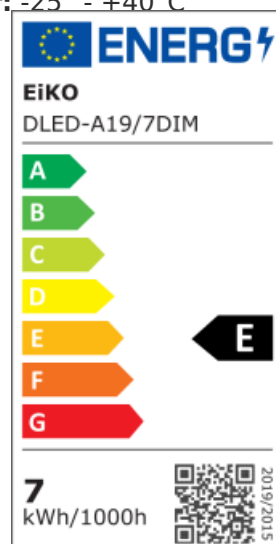

A19 Deco LED E27 240VAC/DC 7W warmwhite 2700K

Art. Nr.: DLED-A19/7DIM

Garantie: 2 Jahre/Years

Abstrahlwinkel: 300°

Anlaufzeit: < 1s - 60%

CRI: >80

Dimmbar: ja

Durchmesser: 60mm

EEC: A+

Ersatz für: 60W

Farbtemperatur: 2700K

Finish: clear

Form: A19

gewichteter Verbrauch: 7kWh/1000h

Länge: 105mm

Lebensdauer: 10000h

Leistung: 7W

Lumen: 800lm

Power Faktor: >0.5

Schaltzyklen: >25000

SDCM: <=6

Socket: E27

Spannung: 240V

Spannungsart: AC/DC

Umgebungstemperatur: -25° - +40°C

LED-Lampe E27 7W — warmweiß, dimmbar, ersetzt 60W

Diese energieeffiziente LED-Lampe mit E27-Sockel bietet bei nur 7 Watt Verbrauch eine Helligkeit von 800 Lumen — ideal als Ersatz für herkömmliche 60W-Glühbirnen. Mit warmweißem Licht (2700K), breitem Abstrahlwinkel von 300° und klarer A19-Form sorgt sie für eine angenehme, gleichmäßige Ausleuchtung. Dank Dimmfunktion ist sie flexibel einsetzbar — perfekt für Wohnräume, Essbereiche oder dekorative Leuchten. Die Lampe überzeugt mit langer Lebensdauer (10.000h), schneller Startzeit (<1s) und über 25.000 Schaltzyklen.