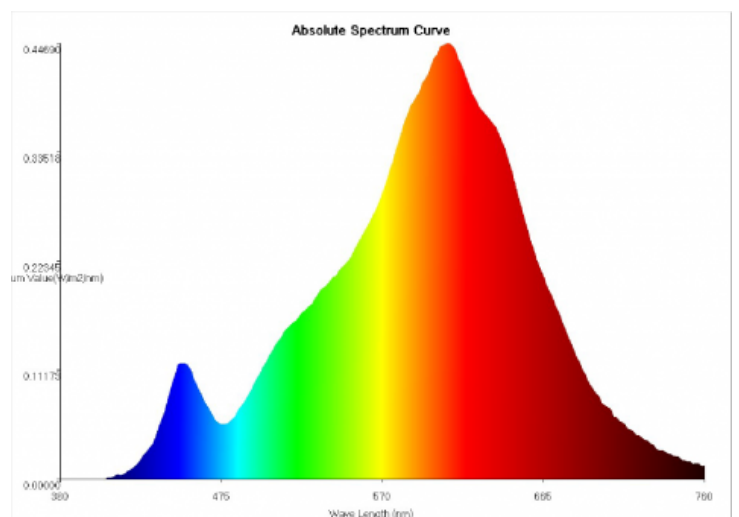

EEC: A+

Ersatz für: 60W

Farbtemperatur: 2700K

Finish: clear

Form: A19

gewichteter Verbrauch: 7kWh/1000h

Länge: 105mm

Lebensdauer: 10000h

Umgebungstemperatur: -25° - +40°C

LED-Lampe E27 7W — warmweiß, dimmbar, ersetzt 60W

Diese energieeffiziente LED-Lampe mit E27-Sockel bietet bei nur 7 Watt Verbrauch eine Helligkeit von 800 Lumen — ideal als Ersatz für herkömmliche 60W-Glühbirnen. Mit warmweißem Licht (2700K), breitem Abstrahlwinkel von 300° und klarer A19-Form sorgt sie für eine angenehme, gleichmäßige Ausleuchtung. Dank Dimmfunktion ist sie flexibel einsetzbar — perfekt für Wohnräume, Essbereiche oder dekorative Leuchten. Die Lampe überzeugt mit langer Lebensdauer (10.000h), schneller Startzeit (<1s) und über 25.000 Schaltzyklen.