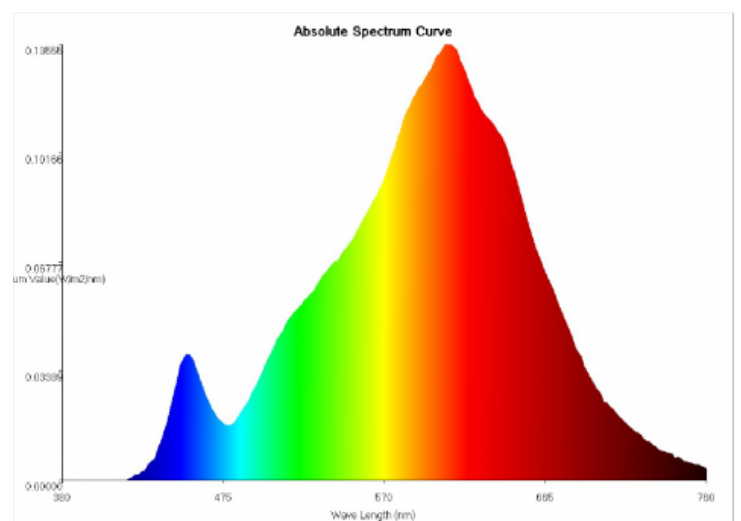

A19 Deco LED E27 240V 6W warmwhite 2700K/ 6 string with bridge rectifier clear cover 620lm dimmable

Art. Nr.: DLED-A19/6DIM

Bestehend durch ihre klassische Form sowie der LED Strings in Glühwendeloptik sind die Filament LEDs der perfekte Ersatz für die traditionelle Glühlampe.

Garantie: 2 Jahre

Abstrahlwinkel: 300°

Anlaufzeit: < 1s - 60%

Bruttogewicht: 35g

CRI: >80

Dimmbar: ja

Durchmesser: 60mm

EEC: A+

Ersatz für: 40W

Farbtemperatur: 2700K

Finish: clear

Form: A19

gewichteter Verbrauch: 6kWh/1000h

Länge: 105mm

Lebensdauer: 10000h

Leistung: 6W

Lumen: 620lm

Nettogewicht: 15g

Power Faktor: >0.5

Schaltzyklen: >25000

SDCM: <=6

Sockel: E27

Spannung: 220-240V

Spannungsart: AC

Umgebungstemperatur:

Verpackung Breite: 63mm

Verpackung Höhe: 118mm

Verpackung Länge: 63mm