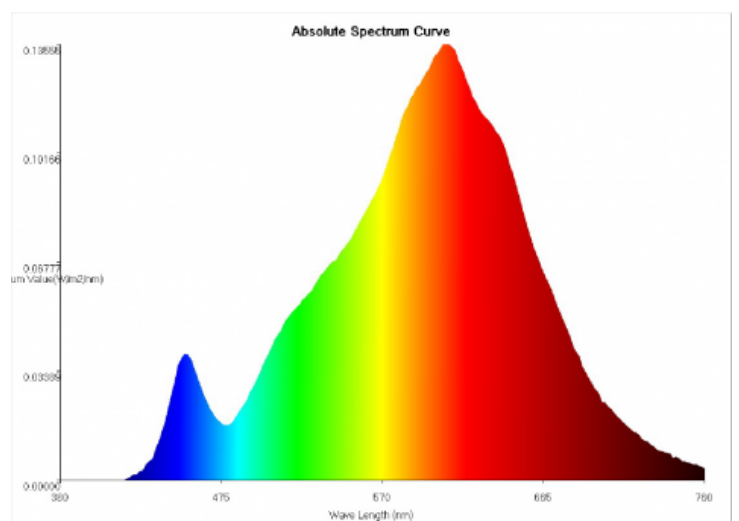

A19 Deco LED E27 240V 6W warmwhite 2700K/ 6 string with bridge rectifier clear cover 620lm dimmable

Art. Nr.: DLED-A19/6DIM

Bestehend durch ihre klassische Form sowie der LED Strings in Glühwendeloptik sind die Filament LEDs der perfekte Ersatz für die traditionelle Glühlampe.

Garantie: 2 Jahre

Abstrahlwinkel: 300°

Anlaufzeit: < 1s - 60%

Bruttogewicht: 35g

CRI: >80

Dimmbar: ja

Durchmesser: 60mm

EEC: A+

Ersatz für: 40W

Farbtemperatur: 2700K

Finish: clear

Form: A19

gewichteter Verbrauch: 6kWh/1000h

Länge: 105mm

Lebensdauer: 10000h

Leistung: 6W

Lumen: 620lm

Nettogewicht: 15g

Power Faktor: >0.5

Schaltzyklen: >25000

SDCM: <=6

Sockel: E27

Spannung: 220-240V

Spannungsart: AC/DC

Umgebungstemperatur:

Verpackung Breite: 63mm

Verpackung Höhe: 118mm

Verpackung Länge: 63mm