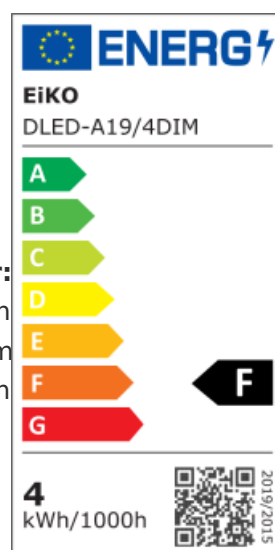

**Garantie:** 2 Jahre

**Abstrahlwinkel:** 300°

**Anlaufzeit:** < 1s - 60%

**Bruttogewicht:** 35g

**CRI:** >80

**Dimmbar:** ja

**Durchmesser:** 60mm

**EEC:** A+

**Ersatz für:** 25W

**Farbtemperatur:** 2700K

**Finish:** clear

**Form:** A19

**gewichteter Verbrauch:** 4kWh/1000h

**Länge:** 105mm

**Lebensdauer:** 10000h

**Leistung:** 4W

**Lumen:** 420lm

**Nettogewicht:** 15g

**Power Faktor:** >0.5

**Schaltzyklen:** >25000

**SDCM:** <=6

**Sockel:** E27

**Spannung:** 220-240V

**Spannungsart:** AC

**Umgebungstemperatur:**

**Verpackung Breite:** 63mm

**Verpackung Höhe:** 118mm

**Verpackung Länge:** 63mm

- LED Filament zum direkten Austausch von Standardlampen
- Effizienter Ersatz für Glüh- und Energiesparlampen bis 40W
- Lange Lebensdauer der LED Birne von 20000h (L70)
- Sofortstart, 100% Licht ohne Anlaufzeit
- Quecksilberfreies Leuchtmittel
- Keine UV- oder IR-Abstrahlung