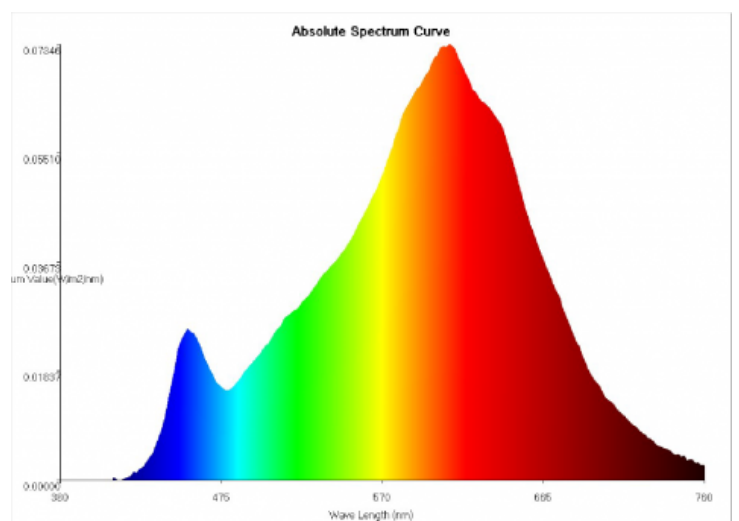

A19 Deco LED E27 240V 4W warmwhite 2700K/ 4 string with bridge rectifier clear cover 420lm dimmable

Art. Nr.: DLED-A19/4DIM

Bestehend durch ihre klassische Form sowie der LED Strings in Glühwendeloptik sind die Filament LEDs der perfekte Ersatz für die traditionelle Glühlampe.

Garantie: 2 Jahre

Abstrahlwinkel: 300°

Anlaufzeit: < 1s - 60%

Bruttogewicht: 35g

CRI: >80

Dimmbar: ja

Durchmesser: 60mm

EEC: A+

Ersatz für: 25W

Farbtemperatur: 2700K

Finish: clear

Form: A19

gewichteter Verbrauch: 4kWh/1000h

Länge: 105mm

Lebensdauer: 10000h

Leistung: 4W

Lumen: 420lm

Nettogewicht: 15g

Power Faktor: >0.5

Schaltzyklen: >25000

SDCM: <=6

Sockel: E27

Spannung: 220-240V

Spannungsart: AC

Umgebungstemperatur:

Verpackung Breite: 63mm

Verpackung Höhe: 118mm

Verpackung Länge: 63mm