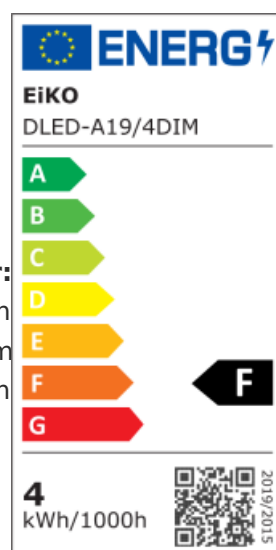

Garantie: 2 Jahre

Abstrahlwinkel: 300°

Anlaufzeit: < 1s - 60%

Bruttogewicht: 35g

CRI: >80

Dimmbar: ja

Durchmesser: 60mm

EEC: A+

Ersatz für: 25W

Farbtemperatur: 2700K

Finish: clear

Form: A19

gewichteter Verbrauch: 4kWh/1000h

Länge: 105mm

Lebensdauer: 10000h

Leistung: 4W

Lumen: 420lm

Nettogewicht: 15g

Power Faktor: >0.5

Schaltzyklen: >25000

SDCM: <=6

Sockel: E27

Spannung: 220-240V

Spannungsart: AC

Umgebungstemperatur:

Verpackung Breite: 63mm

Verpackung Höhe: 118mm

Verpackung Länge: 63mm

- LED Filament zum direkten Austausch von Standardlampen
- Effizienter Ersatz für Glüh- und Energiesparlampen bis 40W
- Lange Lebensdauer der LED Birne von 20000h (L70)
- Sofortstart, 100% Licht ohne Anlaufzeit
- Quecksilberfreies Leuchtmittel
- Keine UV- oder IR-Abstrahlung