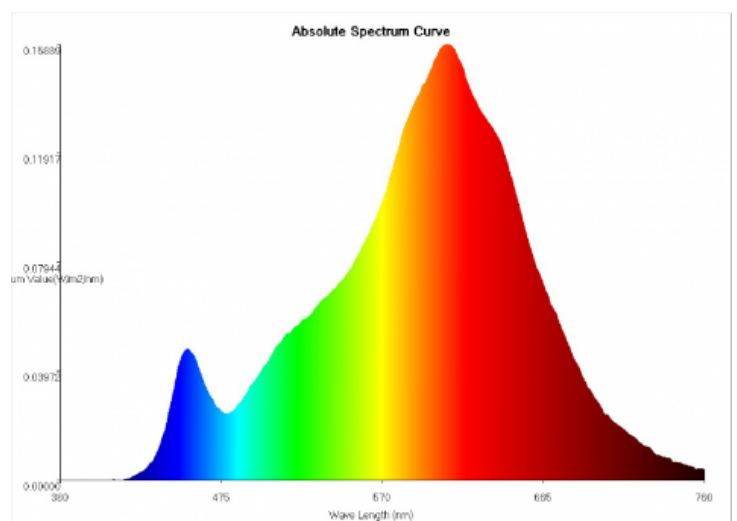

A19 Deco LED E27 240V 4W warmwhite 2700K/ 4 string half silver top/bridge rectifier clear cover 400lm

Art. Nr.: DLED-A19/4-HS

Kopfspiegel-/kuppenverspiegelte Lampe. Bestehend durch ihre klassische Form sowie der LED Strings in Glühwendeloptik sind die Filament LEDs der perfekte Ersatz für die traditionelle Glühlampe.

Garantie: 2 Jahre

Abstrahlwinkel: 300°

Anlaufzeit: < 1s - 60%

Bruttogewicht: 35g

CRI: >80

Dimmbar: nein

Durchmesser: 60mm

EEC: A+

Ersatz für: 25W

Farbtemperatur: 2700K

Finish: half silver top

Form: A19

gewichteter Verbrauch: 4kWh/1000h

Länge: 105mm

Lebensdauer: 10000h

Leistung: 4W

Lumen: 400lm

Nettogewicht: 15g

Power Faktor: >0.5

Schaltzyklen: >25000

SDCM: <=6

Sockel: E27

Spannung: 220-240V

Spannungsart: AC

Umgebungstemperatur:

Verpackung Breite: 63mm

Verpackung Höhe: 118mm

Verpackung Länge: 63mm