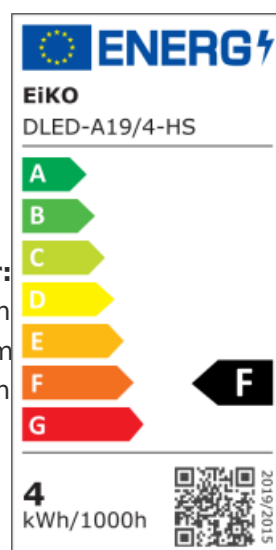

**Garantie:** 2 Jahre

**Abstrahlwinkel:** 300°

**Anlaufzeit:** < 1s - 60%

**Bruttogewicht:** 35g

**CRI:** >80

**Dimmbar:** nein

**Durchmesser:** 60mm

**EEC:** A+

**Ersatz für:** 25W

**Farbtemperatur:** 2700K

**Finish:** half silver top

**Form:** A19

**gewichteter Verbrauch:** 4kWh/1000h

**Länge:** 105mm

**Lebensdauer:** 10000h

**Leistung:** 4W

**Lumen:** 400lm

**Nettogewicht:** 15g

**Power Faktor:** >0.5

**Schaltzyklen:** >25000

**SDCM:** <=6

**Sockel:** E27

**Spannung:** 220-240V

**Spannungsart:** AC

**Umgebungstemperatur:**

**Verpackung Breite:** 63mm

**Verpackung Höhe:** 118mm

**Verpackung Länge:** 63mm

- LED Filament zum direkten Austausch von Standardlampen
- Effizienter Ersatz für Glüh- und Energiesparlampen bis 40W
- Lange Lebensdauer der LED Birne von 20000h (L70)
- Sofortstart, 100% Licht ohne Anlaufzeit
- Quecksilberfreies Leuchtmittel
- Keine UV- oder IR-Abstrahlung