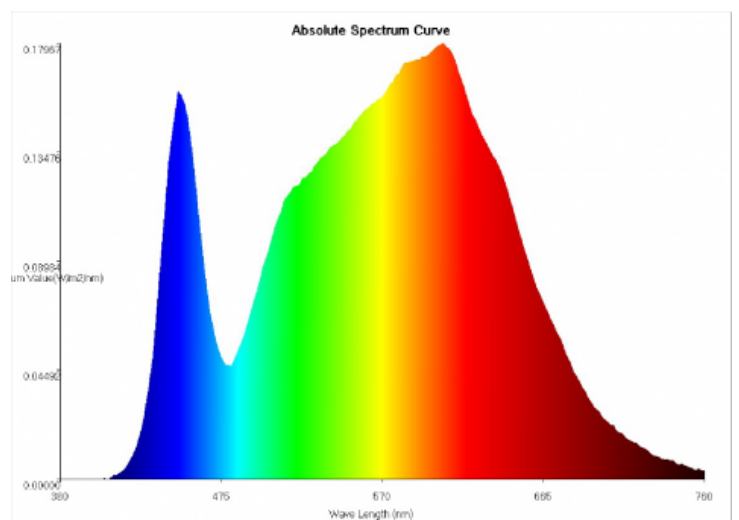

Corn LED SMD E27 27W 100-277VAC warmwhite

Art. Nr.: EKCORN27W4K-360

Garantie: 5 Jahre/Years

Abstrahlwinkel: 360°

Anlaufzeit: < 1s - 60%

CRI: >80

Dimmbar: nein

Durchmesser: 60mm

EEC: A+

Farbtemperatur: 4000K

gewichteter Verbrauch: 27kWh/1000h

Länge: 172mm

Lebensdauer: 50000h

Leistung: 27W

Lumen: 4000lm

Power Faktor: >0.9

Schaltzyklen: >50000

SDCM: <=6

Socket: E27

Spannung: 100-277V

Spannungsart: AC

Umgebungstemperatur: -20° - +40°C