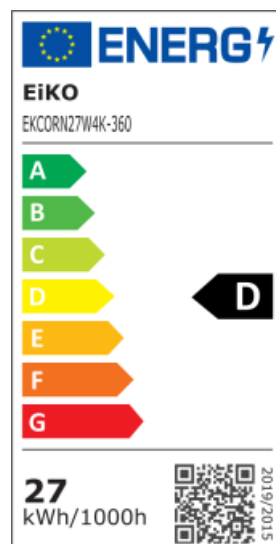

Corn LED SMD E27 27W 100-277VAC warmwhite

Art. Nr.: EKCORN27W4K-360

Garantie: 5 Jahre/Years

Abstrahlwinkel: 360°

Anlaufzeit: < 1s - 60%

CRI: >80

Dimmbar: nein

Durchmesser: 60mm

EEC: A+

Farbtemperatur: 4000K

gewichteter Verbrauch: 27kWh/1000h

Länge: 172mm

Lebensdauer: 50000h

Leistung: 27W

Lumen: 4000lm

Power Faktor: >0.9

Schaltzyklen: >50000

SDCM: <=6

Socket: E27

Spannung: 100-277V

Spannungsart: AC

Umgebungstemperatur: -20° - +40°C

LED Leuchtmittel zum Austausch von Hochdruckentladungslampen