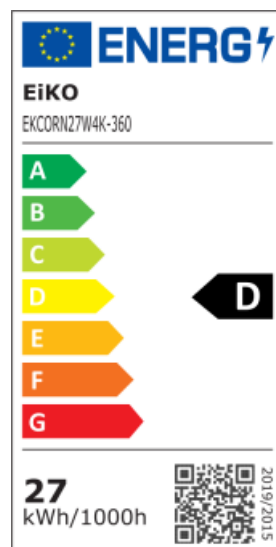

Corn LED SMD E27 27W 100-277VAC warmwhite

Art. Nr.: EKCORN27W4K-360

Garantie: 5 Jahre/Years

Abstrahlwinkel: 360°

Anlaufzeit: < 1s - 60%

CRI: >80

Dimmbar: nein

Durchmesser: 60mm

EEC: A+

Farbtemperatur: 4000K

gewichteter Verbrauch: 27kWh/1000h

Länge: 172mm

Lebensdauer: 50000h

Leistung: 27W

Lumen: 4000lm

Power Faktor: >0.9

Schaltzyklen: >50000

SDCM: <=6

Socket: E27

Spannung: 100-277V

Spannungsart: AC

Umgebungstemperatur: -20° - +40°C

LED Leuchtmittel zum Austausch von Hochdruckentladungslampen