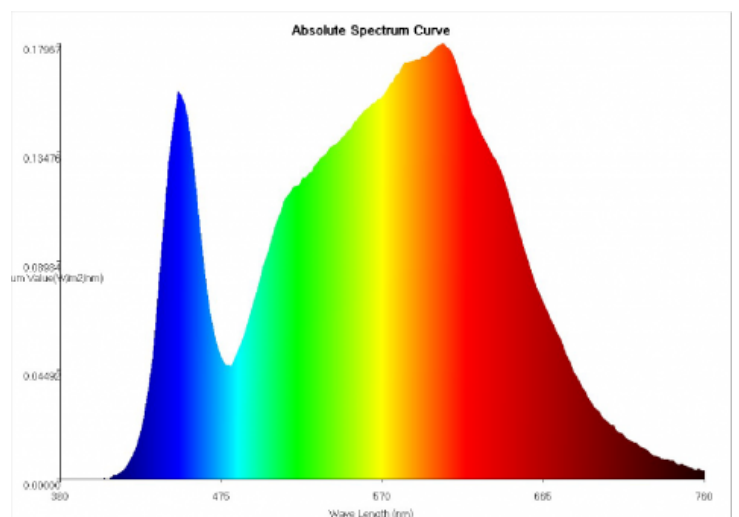

Corn LED SMD E27 27W 100-277VAC warmwhite

Art. Nr.: EKCORN27W4K-360

Garantie: 5 Jahre/Years

Abstrahlwinkel: 360°

Anlaufzeit: < 1s - 60%

CRI: >80

Dimmbar: nein

Durchmesser: 60mm

EEC: A+

Farbtemperatur: 4000K

gewichteter Verbrauch: 27kWh/1000h

Länge: 172mm

Lebensdauer: 50000h

Leistung: 27W

Lumen: 4000lm

Power Faktor: >0.9

Schaltzyklen: >50000

SDCM: <=6

Socket: E27

Spannung: 100-277V

Spannungsart: AC

Umgebungstemperatur: -20° - +40°C