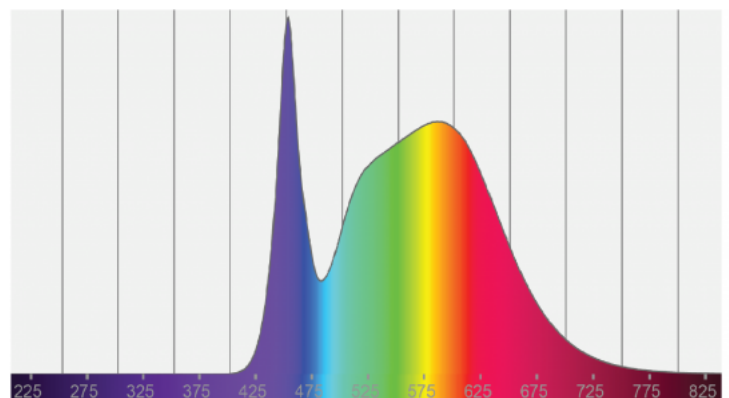

## Corn LED CCT 9/12/18W E27 100-277VAC CRI80 360°

Art. Nr.: EKCORNCT9-18W-360

Corn LED CCT 9/12/18W E27 100-277VAC CRI80  
360° 3/4/5000K 1305/1740/2610lm 60x156mm IP64  
50.000h

**Garantie:** 5 Jahre/Years

**Abstrahlwinkel:** 360°

**Anlaufzeit:** < 1s - 60%

**CRI:** >80

**Dimmbar:** nein

**Durchmesser:** 60mm

**Farbtemperatur:** 3000/4000/5000K

**Länge:** 156mm

**Lebensdauer:** 50000h

**Leistung:** 9W/12W/18W

**Lumen:** 1305lm/1740lm/2610lm

**Schaltzyklen:** >50000

**Socket:** E27

**Spannung:** 100-277V

**Spannungsart:** AC

**Umgebungstemperatur:** -30° - +45°C

Corn LED CCT 9/12/18W E27 100-277VAC CRI80 360° 3/4/5000K 1305/1740/2610lm 60x156mm IP64  
50.000h