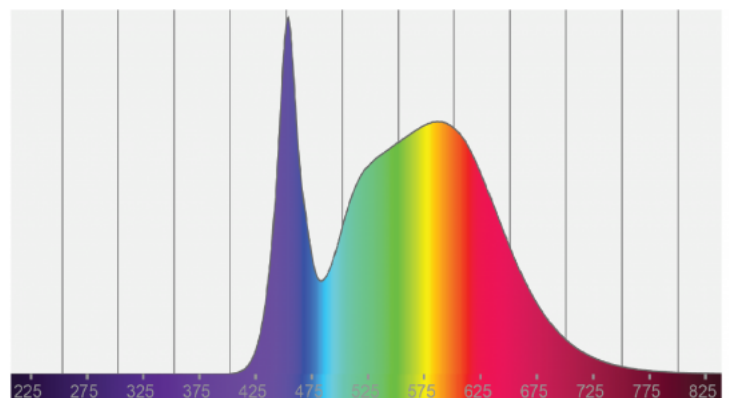

Corn LED CCT 9/12/18W E27 100-277VAC CRI80 360°

Art. Nr.: EKCORNCT9-18W-360

Corn LED CCT 9/12/18W E27 100-277VAC CRI80
360° 3/4/5000K 1305/1740/2610lm 60x156mm IP64
50.000h

Garantie: 5 Jahre/Years

Abstrahlwinkel: 360°

Anlaufzeit: < 1s - 60%

CRI: >80

Dimmbar: nein

Durchmesser: 60mm

Farbtemperatur: 3000/4000/5000K

Länge: 156mm

Lebensdauer: 50000h

Leistung: 9W/12W/18W

Lumen: 1305lm/1740lm/2610lm

Schaltzyklen: >50000

Socket: E27

Spannung: 100-277V

Spannungsart: AC

Umgebungstemperatur: -30° - +45°C

Corn LED CCT 9/12/18W E27 100-277VAC CRI80 360° 3/4/5000K 1305/1740/2610lm 60x156mm IP64
50.000h