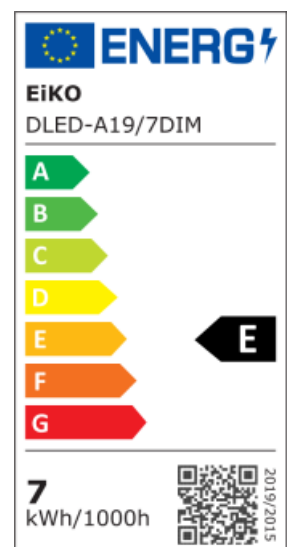

A19 Deco LED E27 240VAC/DC 7W warmwhite 2700K

Art. Nr.: DLED-A19/7DIM

Abstrahlwinkel: 300°

Anlaufzeit: < 1s - 60%

CRI: >85

Dimmbar: ja

Durchmesser: 60mm

EEC: A+

Ersatz für: 60W

Farbtemperatur: 2700K

Finish: clear

Form: A19

Gewährleistung: 2 Jahre/Years

gewichteter Verbrauch: 7kWh/1000h

Länge: 105mm

Lebensdauer: 15000h

Leistung: 7W

Lumen: 800lm

Power Faktor: >0.5

Schaltzyklen: >25000

SDCM: <=6

Socket: E27

Spannung: 240V

Spannungsart: AC/DC