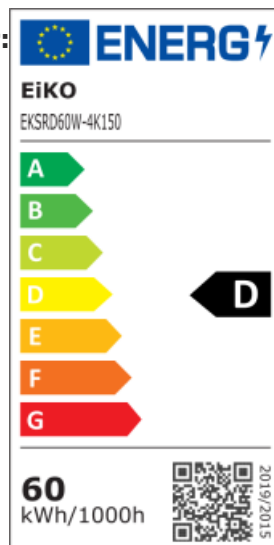

STAR ROAD LED 60W 100-240VAC 147/78° 100.000h

Art. Nr.: EKSRD60W-4K150

Garantie: 5 Jahre/Years

Abstrahlwinkel: 147/78°

Anlaufzeit: < 1s - 60%

Breite: 280mm

CRI: >70

Dimmbar: nein

EEC: Leuchte A - A++

Farbtemperatur: 4000K

Feature: built-in-Driver

Gehäusefarbe: grau

gewichteter Verbrauch: 40kWh/1000h

Höhe: 134mm

Länge: 550mm

Lebensdauer: 100000h

Leistung: 60W

Lumen: 90000lm

Nettogewicht: 6,4kg

Schaltzyklen: >50000

Schlagfestigkeit: IK08

Schutzart: IP66

SDCM: <=6

Spannung: 100-240V

Spannungsart: AC

Umgebungstemperatur: