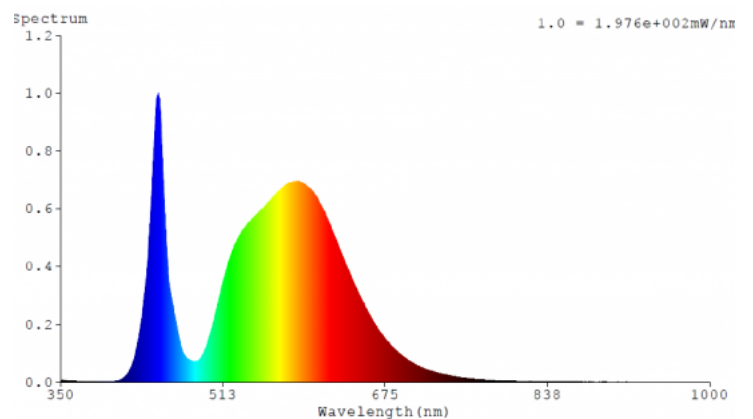

STAR ROAD LED 60W 100-240VAC 147/78° 100.000h

Art. Nr.: EKSRD60W-4K150

Garantie: 5 Jahre/Years

Abstrahlwinkel: 147/78°

Anlaufzeit: < 1s - 60%

Breite: 280mm

CRI: >70

Dimmbar: nein

EEC: Leuchte A - A++

Farbtemperatur: 4000K

Feature: built-in-Driver

Gehäusefarbe: grau

gewichteter Verbrauch: 40kWh/1000h

Höhe: 134mm

Länge: 550mm

Lebensdauer: 100000h

Leistung: 60W

Lumen: 90000lm

Nettogewicht: 6,4kg

Schaltzyklen: >50000

Schlagfestigkeit: IK08

Schutzart: IP66

SDCM: <=6

Spannung: 100-240V

Spannungsart: AC

Umgebungstemperatur: