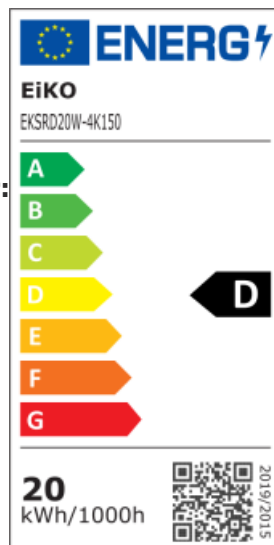

Garantie: 5 Jahre/Years

Abstrahlwinkel: 147/78°

Anlaufzeit: < 1s - 60%

Breite: 220mm

CRI: >70

Dimmbar: nein

EEC: Leuchte A - A++

Farbtemperatur: 4000K

Feature: built-in-Driver

Gehäusefarbe: grau

gewichteter Verbrauch: 20kWh/1000h

Höhe: 128mm

Länge: 400mm

Lebensdauer: 100000h

Leistung: 20W

Lumen: 10000lm

Nettogewicht: 4,4kg

Schaltzyklen: >50000

Schlagfestigkeit: IK08

Schutzart: IP66

SDCM: <=6

Umgebungstemperatur: