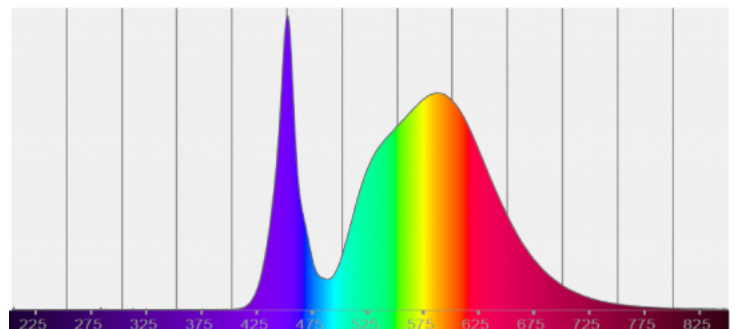

Garantie: 5 Jahre/Years

Abstrahlwinkel: 147/78°

Anlaufzeit: < 1s - 60%

Breite: 220mm

CRI: >70

Dimmbar: nein

EEC: Leuchte A - A++

Farbtemperatur: 4000K

Feature: built-in-Driver

Gehäusefarbe: grau

gewichteter Verbrauch: 20kWh/1000h

Höhe: 128mm

Länge: 400mm

Lebensdauer: 100000h

Leistung: 20W

Lumen: 10000lm

Nettogewicht: 4,4kg

Schaltzyklen: >50000

Schlagfestigkeit: IK08

Schutzart: IP66

SDCM: <=6

Umgebungstemperatur: