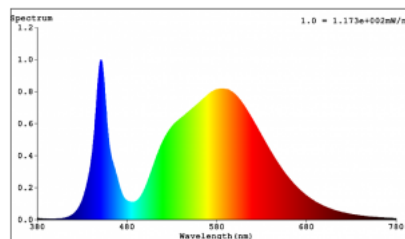

Dimmbar: nein

Durchmesser: 450mm

Farbtemperatur: 4000K

Gehäusefarbe: RAL9017

Höhe: 526mm

Lebensdauer: 100000h

Leistung: 60W

Lumen: 7500lm

Schaltzyklen: >50000

Schutzart: IP66

Schutzklasse: I

SDCM: <=6

Spannung: 100-240V

Spannungsart: AC

Umgebungstemperatur: -30° - +45°C

Die STAR Lantern ist eine leistungsstarke LED-Leuchte mit einer Leistung von 60W und einer Farbtemperatur von 4.000K. Sie bietet eine Lichtleistung von 7.500lm mit einem Abstrahlwinkel von 150°