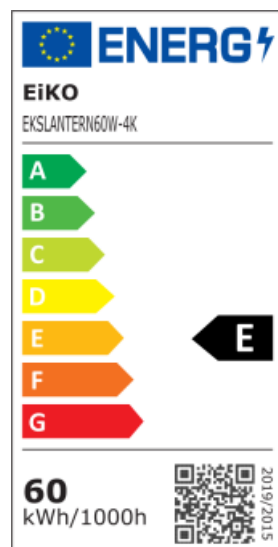

LED Lantern 60W 100-240VAC 4000K IP66

Art. Nr.: EKSLANTERN60W-4K

5 years warranty, 100.000h -30°C - +45°C black housing 450x526mm

Garantie: 5 Jahre/Years

Abstrahlwinkel: 150°

Anlaufzeit: < 1s - 60%

CRI: >70

Dimmbar: nein

Durchmesser: 450mm

Farbtemperatur: 4000K

Gehäusefarbe: RAL9017

Höhe: 526mm

Lebensdauer: 100000h

Leistung: 60W

Lumen: 7500lm

Schaltzyklen: >50000

Schutzart: IP66

Schutzklasse: I

SDCM: <=6

Spannung: 100-240V

Spannungsart: AC

Umgebungstemperatur: -30° - +45°C

Die STAR Lantern ist eine leistungsstarke LED-Leuchte mit einer Leistung von 60W und einer Farbtemperatur von 4.000K. Sie bietet eine Lichtleistung von 7.500lm mit einem Abstrahlwinkel von 150°

und einer hohen Lebensdauer von 100.000 Stunden (L80/B10). Das robuste Gehäuse aus Glas ist nach IP66 und IK08 zertifiziert, wodurch es gegen Staub, Wasser und Stöße geschützt ist. Die Leuchte arbeitet in einem Temperaturbereich von -30°C bis +45°C und verfügt über eine Dimmfunktion mit 2kV Überspannungsschutz.