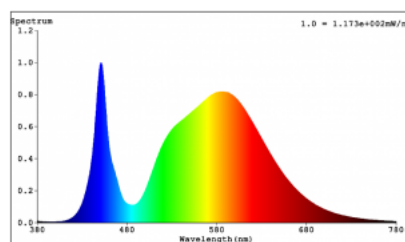

**CRI:** >70

**Dimmbar:** nein

**Durchmesser:** 450mm

**Farbtemperatur:** 4000K

**Gehäusefarbe:** RAL9017

**Höhe:** 526mm

**Lebensdauer:** 100000h

**Leistung:** 60W

Die STAR Lantern ist eine leistungsstarke LED-Leuchte mit einer Leistung von 60W und einer Farbtemperatur von 4.000K. Sie bietet eine Lichtleistung von 7.500lm mit einem Abstrahlwinkel von 150°

---

und einer hohen Lebensdauer von 100.000 Stunden (L80/B10). Das robuste Gehäuse aus Glas ist nach IP66 und IK08 zertifiziert, wodurch es gegen Staub, Wasser und Stöße geschützt ist. Die Leuchte arbeitet in einem Temperaturbereich von -30°C bis +45°C und verfügt über eine Dimmfunktion mit 2kV Überspannungsschutz.