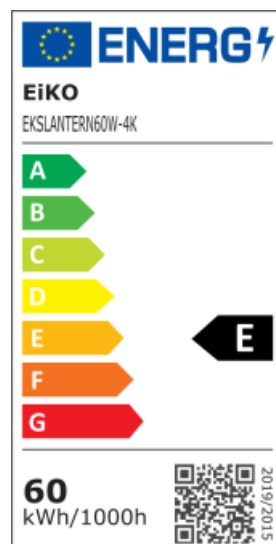

## LED Lantern 60W 100-240VAC 4000K IP66

Art. Nr.: EKSLANTERN60W-4K

5 years warranty, 100.000h -30°C - +45°C black housing 450x526mm

**Garantie:** 5 Jahre/Years

**Abstrahlwinkel:** 150°

**Anlaufzeit:** < 1s - 60%

**CRI:** >70

**Dimmbar:** nein

**Durchmesser:** 450mm

**Farbtemperatur:** 4000K

**Gehäusefarbe:** RAL9017

**Höhe:** 526mm

**Lebensdauer:** 100000h

**Leistung:** 60W

**Lumen:** 7500lm

**Schaltzyklen:** >50000

**Schutzart:** IP66

**Schutzklasse:** I

**SDCM:** <=6

**Spannung:** 100-240V

**Spannungsart:** AC

**Umgebungstemperatur:** -30° - +45°C

Die STAR Lantern ist eine leistungsstarke LED-Leuchte mit einer Leistung von 60W und einer Farbtemperatur von 4.000K. Sie bietet eine Lichtleistung von 7.500lm mit einem Abstrahlwinkel von 150°

---

und einer hohen Lebensdauer von 100.000 Stunden (L80/B10). Das robuste Gehäuse aus Glas ist nach IP66 und IK08 zertifiziert, wodurch es gegen Staub, Wasser und Stöße geschützt ist. Die Leuchte arbeitet in einem Temperaturbereich von -30°C bis +45°C und verfügt über eine Dimmfunktion mit 2kV Überspannungsschutz.