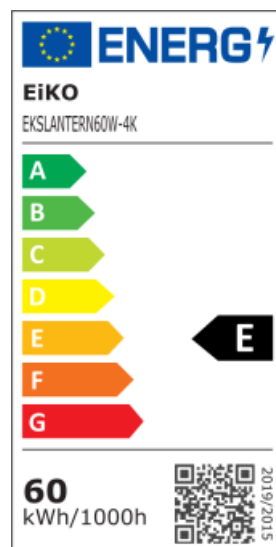

LED Lantern 60W 100-240VAC 4000K IP66

Art. Nr.: EKSLANTERN60W-4K

5 years warranty, 100.000h -30°C - +45°C black housing 450x526mm

Garantie: 5 Jahre/Years

Abstrahlwinkel: 150°

Anlaufzeit: < 1s - 60%

CRI: >70

Dimmbar: nein

Durchmesser: 450mm

Farbtemperatur: 4000K

Gehäusefarbe: RAL9017

Höhe: 526mm

Lebensdauer: 100000h

Leistung: 60W

Lumen: 7500lm

Schaltzyklen: >50000

Schutzart: IP66

Schutzklasse: I

SDCM: <=6

Spannung: 100-240V

Spannungsart: AC

Umgebungstemperatur: -30° - +45°C

Die STAR Lantern ist eine leistungsstarke LED-Leuchte mit einer Leistung von 60W und einer Farbtemperatur von 4.000K. Sie bietet eine Lichtleistung von 7.500lm mit einem Abstrahlwinkel von 150°

und einer hohen Lebensdauer von 100.000 Stunden (L80/B10). Das robuste Gehäuse aus Glas ist nach IP66 und IK08 zertifiziert, wodurch es gegen Staub, Wasser und Stöße geschützt ist. Die Leuchte arbeitet in einem Temperaturbereich von -30°C bis +45°C und verfügt über eine Dimmfunktion mit 2kV Überspannungsschutz.