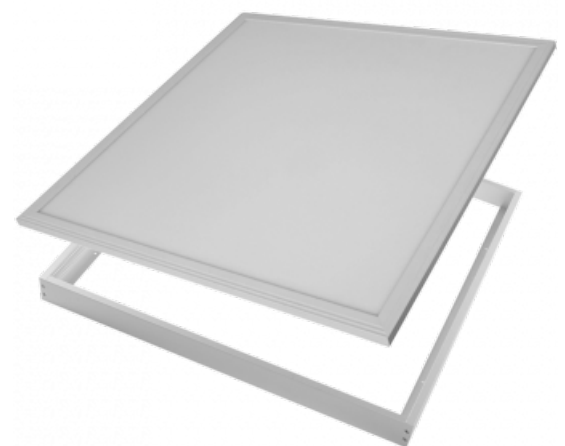

Set LED Panel + Surface 40W 240VAC 4000lm 50.000h

Art. Nr.: EKPSET40W4K621WI2SF

Set bestehend aus einem 621*621mm LED Panel und passendem Aufbaurahmen in weiß.

Garantie: 3 Jahre/Years

Abstrahlwinkel: 120°

Anlaufzeit: < 1s - 60%

Breite: 621mm

CRI: >80

Dimmbar: nein

Farbtemperatur: 4000K

Feature: inkl. Aufbaurahmen

Gehäusefarbe: weiß

gewichteter Verbrauch: 40kWh/1000h

Länge: 621mm

Lebensdauer: 50000h

Leistung: 40W

Lumen: 4000lm

Power Faktor: >0.9

Schaltzyklen: >50000

Schutzart: IP20

Schutzklasse: II

SDCM: <=6

Spannung: 220-240V

Spannungsart: AC

Umgebungstemperatur: -20° - +40°

Set bestehend aus einem 621*621mm LED Panel und passendem Aufbaurahmen in weiß.