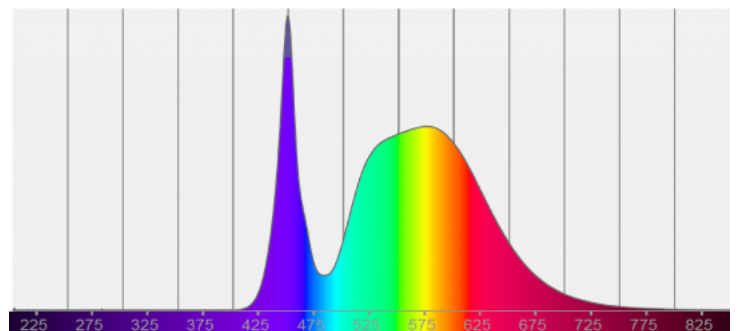

**Anlaufzeit:** < 1s - 60%

**Breite:** 287mm

**CRI:** >70

**Dimmbar:** nein

**Farbtemperatur:** 5000K

**Höhe:** 65mm

**Länge:** 353mm

**Lebensdauer:** 70000h

**Spannungsart:** AC

**Umgebungstemperatur:** -30° - +45°C

Das STAR LED Flutlicht ist ein leistungsstarkes Beleuchtungssystem mit 60W Leistung und einer Farbtemperatur von 5000K, das eine Helligkeit von 9000lm erzeugt. Mit einem asymmetrischen