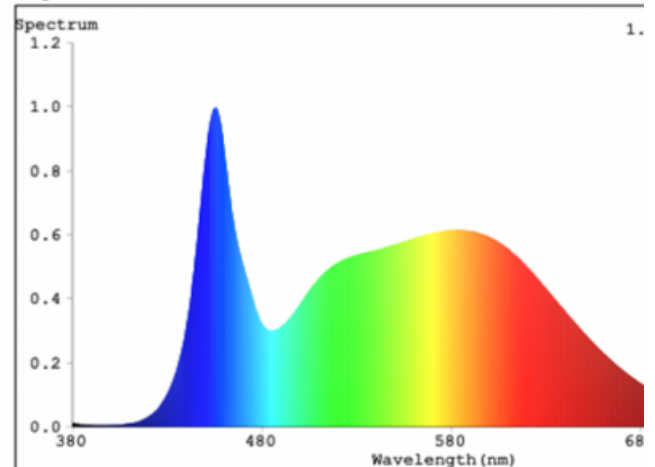

LED Floodlight CAS 50W 220-240VAC 5000K 5000lm IP65 25.000h 110° 222x301x38mm

Art. Nr.: EKFL50-5K-T3

LED Fluter mit schlankem und modernem Gehäuse
überzeugt durch hohe Lichtausbeuchte

Garantie: 3 Jahre/Years

Effizienz (lm/W): 100 lm/W

Abstrahlwinkel: 110°

Anlaufzeit: < 1s - 60%

Breite: 222mm

CRI: >80

Dimmbar: nein

Farbtemperatur: 5000K

Feature: built-in-Driver

Gehäusefarbe: schwarz

gewichteter Verbrauch: 50kWh/1000h

Höhe: 38mm

Länge: 301mm

Lebensdauer: 50000h

Leistung: 50W

Lumen: 5000lm

Nettogewicht: 1008g

Power Faktor: >0.9

Schaltzyklen: >50000

Schlagfestigkeit: IK06

Schutzart: IP65

Schutzklasse: II

SDCM: <=6

Spannung: 220-240V

Spannungsart: AC

Umgebungstemperatur: -

Spectrum