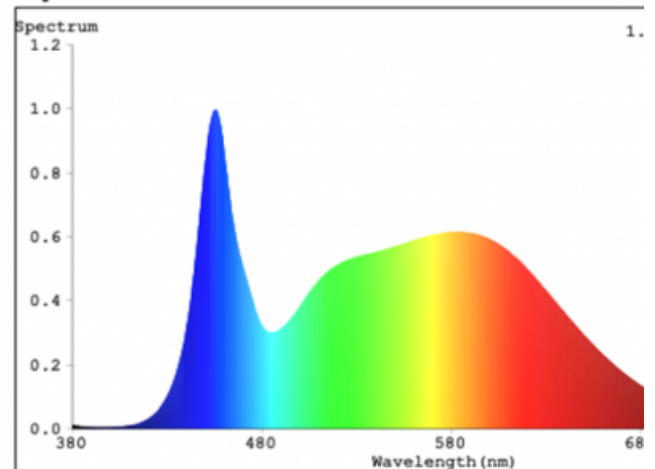

LED Floodlight CAS 50W 220-240VAC 5000K 5000lm IP65 25.000h 110° 222x301x38mm

Art. Nr.: EKFL50-5K-T3

LED Fluter mit schlankem und modernem Gehäuse
überzeugt durch hohe Lichtausbeuchte

Abstrahlwinkel: 110°

Anlaufzeit: < 1s - 60%

Breite: 222mm

CRI: >80

Dimmbar: nein

Farbtemperatur: 5000K

Gewährleistung: 3 Jahre/Years

gewichteter Verbrauch: 50kWh/1000h

Höhe: 301mm

Lebensdauer: 50000h

Leistung: 50W

Lumen: 5000lm

Nettogewicht: 1008g

Power Faktor: >0.9

Schaltzyklen: >50000

Schlagfestigkeit: IK06

Schutzart: IP65

Schutzklasse: II

SDCM: <=6

Spannung: 220-240V

Spannungsart: AC

Umgebungstemperatur: -

Spectrum