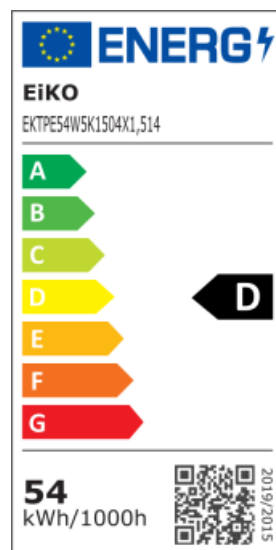

## Tri-Proof LED Emergency 54W 240V 5000K IK10 4x1,5mm

Art. Nr.: EKTPE54W5K1504X1,514

Tri-Proof LED Emergency 54W 240V 5000K 4x1,5mm

1560mm/7290lm/120°/IP65/opal

cover/single+continue

Die **TriProof-Leuchte** ist eine robuste und leistungsstarke LED-Leuchte mit einer Leistung von **54W** und einer Farbtemperatur von **5.000K**. Sie bietet eine hohe Lichtleistung von **7.290lm** mit einem **Abstrahlwinkel von 120°**.

Das Gehäuse ist gemäß **IK10** besonders stoßfest und besitzt eine **IP65-Zertifizierung**, die Schutz gegen Staub und Wasser gewährleistet.

Die Abdeckung besteht aus **opalem Material**, und die Leuchte hat ein Gewicht von **2,0 kg**. Sie erreicht **60 % der Helligkeit in weniger als einer Sekunde** und hat eine **Lebensdauer von 50.000 Stunden (L80/B10)**.