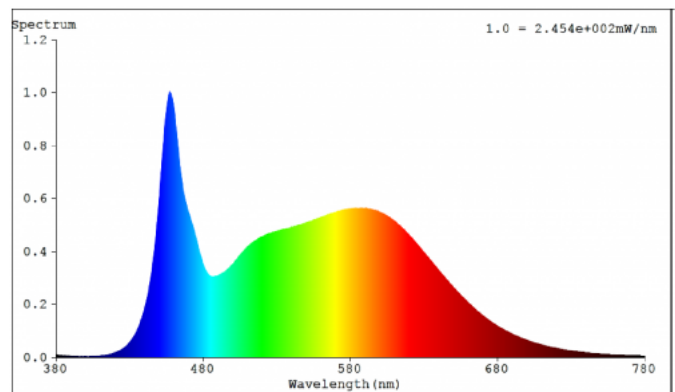

## Tri-Proof LED Emergency 54W 240V 5000K IK10 4x1,5mm

Art. Nr.: EKTPE54W5K1504X1,514

Tri-Proof LED Emergency 54W 240V 5000K 4x1,5mm

1560mm/7290lm/120°/IP65/opal

cover/single+continue

Die **TriProof-Leuchte** ist eine robuste und leistungsstarke LED-Leuchte mit einer Leistung von **54W** und einer Farbtemperatur von **5.000K**. Sie bietet eine hohe Lichtleistung von **7.290lm** mit einem **Abstrahlwinkel von 120°**.

Das Gehäuse ist gemäß **IK10** besonders stoßfest und besitzt eine **IP65-Zertifizierung**, die Schutz gegen Staub und Wasser gewährleistet.

Die Abdeckung besteht aus **opalem Material**, und die Leuchte hat ein Gewicht von **2,0 kg**. Sie erreicht **60 % der Helligkeit in weniger als einer Sekunde** und hat eine **Lebensdauer von 50.000 Stunden (L80/B10)**.