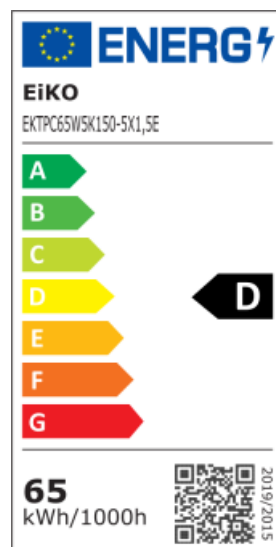

Tri-Proof LED Emergency 65W 240V 5000K 4x1,5mm

Art. Nr.: EKTPC65W5K150-5X1,5E

Garantie: 5 Jahre/Years

Abstrahlwinkel: 120°

Anlaufzeit: < 1s - 60%

Breite: 100mm

CRI: >80

Farbtemperatur: 5000K

Feature: opal

gewichteter Verbrauch: 65kWh/1000h

Höhe: 82mm

Länge: 1560mm

Lebensdauer: 50000h

Leistung: 65W

Lumen: 9100lm

Schlagfestigkeit: IK10

Schutzart: IP65

SDCM: <=5

Spannung: 220-240V

Spannungsart: AC

Umgebungstemperatur: -20° - +40°C

Die Tri-Proof LED Notbeleuchtung 65W ist eine robuste und zuverlässige Lösung für eine effektive Notbeleuchtung.