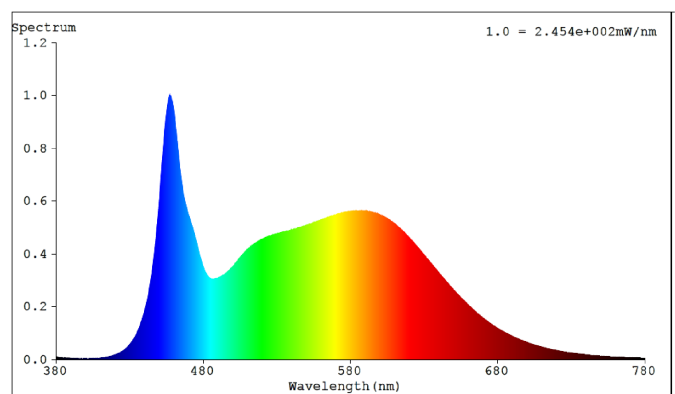

Tri-Proof LED Emergency 65W 240V 5000K 4x1,5mm

Art. Nr.: EKTPC65W5K150-5X1,5E

Garantie: 5 Jahre/Years

Abstrahlwinkel: 120°

Anlaufzeit: < 1s - 60%

Breite: 100mm

CRI: >80

Farbtemperatur: 5000K

Feature: opal

gewichteter Verbrauch: 65kWh/1000h

Höhe: 82mm

Länge: 1560mm

Lebensdauer: 50000h

Leistung: 65W

Lumen: 9100lm

Schlagfestigkeit: IK10

Schutzart: IP65

SDCM: <=5

Spannung: 220-240V

Spannungsart: AC

Umgebungstemperatur: -20° - +40°C