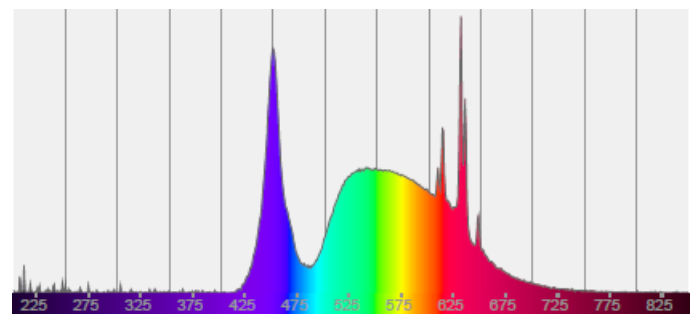

Gehäuse Material: Polycarbonat

Abstrahlwinkel: 120°

Anlaufzeit: < 1s - 60%

Breite: 100mm

CRI: >80

Farbtemperatur: 4700K

Höhe: 82mm

Länge: 650mm

Lebensdauer: 50000h

Leistung: 18W

Lumen: 2880lm

Power Faktor: >0.9

Schaltzyklen: >50000

Schlagfestigkeit: IK10

Schutzart: IP65

SDCM: <=6

Spannung: 220-240V

Spannungsart: AC

Umgebungstemperatur: -20

EKTP18W50K0605X1,516 ? 18W | 60 cm

Kompakt, effizient, vielseitig:

Die 60 cm LED-Leuchte mit 18 Watt ist ideal für kleinere Räume, Arbeitsbereiche oder punktuelle Beleuchtungen. Trotz der kompakten Bauform überzeugt sie mit einer starken Lichtausbeute und homogener Ausleuchtung. Mit neutralweißer Farbtemperatur (5000K) sorgt sie für eine klare und