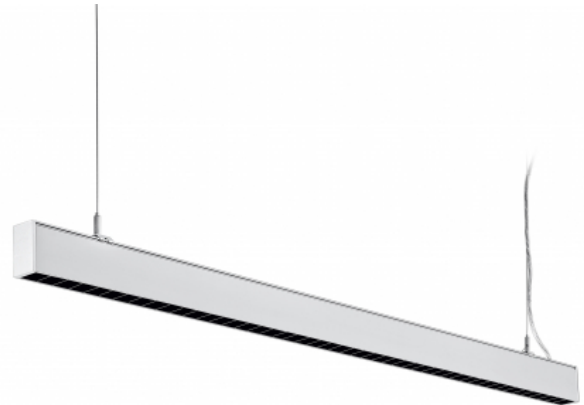

## STAR Office Line LED U+D no glare 40W 4000K 240VAC

Art. Nr.: EKSOL40W4K-UDNG-120

<br />Up + Down ; Up = mattierte Abdeckung /

Down = niedriger UGR - Reflektorbecher

1288x35x70 mit Einbausatz - Aufhängeseil

**Schutzart:** IP20

**SDCM:** <=6

**Spannung:** 240V

**Spannungsart:** AC

**UGR:** 16

**Umgebungstemperatur:**

Unsere STAR Office Line Serie eignet sich hervorragend für die Arbeit am Schreibtisch und insbesondere am Computer. Sie schont die Augen durch indirekte Beleuchtung und strahlt ein angenehmes Licht nach unten und nach oben ab.