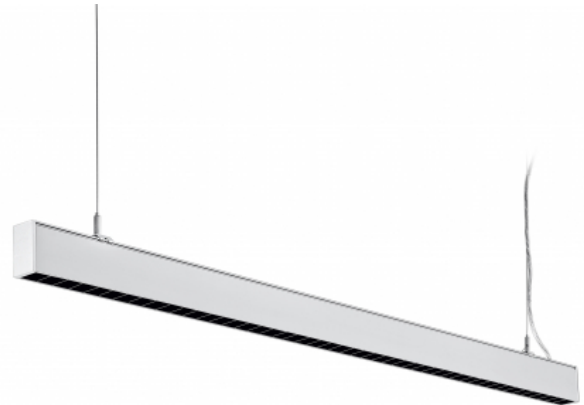

STAR Office Line LED U+D no glare 40W 4000K 240VAC

Art. Nr.: EKSOL40W4K-UDNG-120

Up + Down ; Up = mattierte Abdeckung /

Down = niedriger UGR - Reflektorbecher

1288x35x70 mit Einbausatz - Aufhängeseil

Garantie: 3 Jahre/Years

Effizienz (lm/W): 100 lm/W

Abstrahlwinkel: 120°

Anlaufzeit: < 1s - 60%

Breite: 35mm

CRI: >80

Dimmbar: nein

Farbtemperatur: 4000K

Feature: built-in-Driver

gewichteter Verbrauch: 40kWh/1000h

Höhe: 70mm

Länge: 1200mm

Lebensdauer: 50000h

Leistung: 40W

Lumen: 4000lm

Schaltzyklen: >50000

Schutzart: IP20

SDCM: <=6

Spannung: 240V

Spannungsart: AC

UGR: 16

Umgebungstemperatur:

Unsere STAR Office Line Serie eignet sich hervorragend für die Arbeit am Schreibtisch und insbesondere am Computer. Sie schont die Augen durch indirekte Beleuchtung und strahlt ein angenehmes Licht nach unten und nach oben ab.