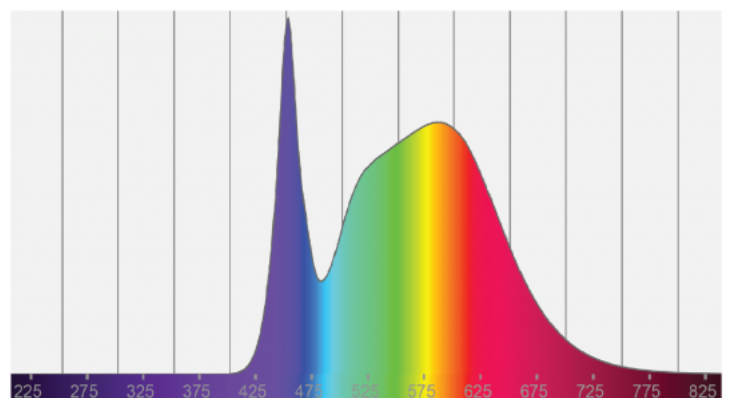

**Abstrahlwinkel:** 110°

**Anlaufzeit:** < 1s - 60%

**CRI:** >80

**Dimmbar:** nein

**Durchmesser:** 220mm

**Farbtemperatur:** 3000/4000/6000 K

**Lebensdauer:** 50000h

**Leistung:** 12W/18W

**Umgebungstemperatur:**

Deckenleuchte (Ceiling light) LED 12/18W CCT Switch 230V 50.000h 1200/1700lm CRI80 110° 3/4/6000K  
IP44/Ø220mm 120-200mm cutout

Verzichten Sie auf die Entscheidung zwischen verschiedenen Lichtfarben - unsere CCT (Controlled Color